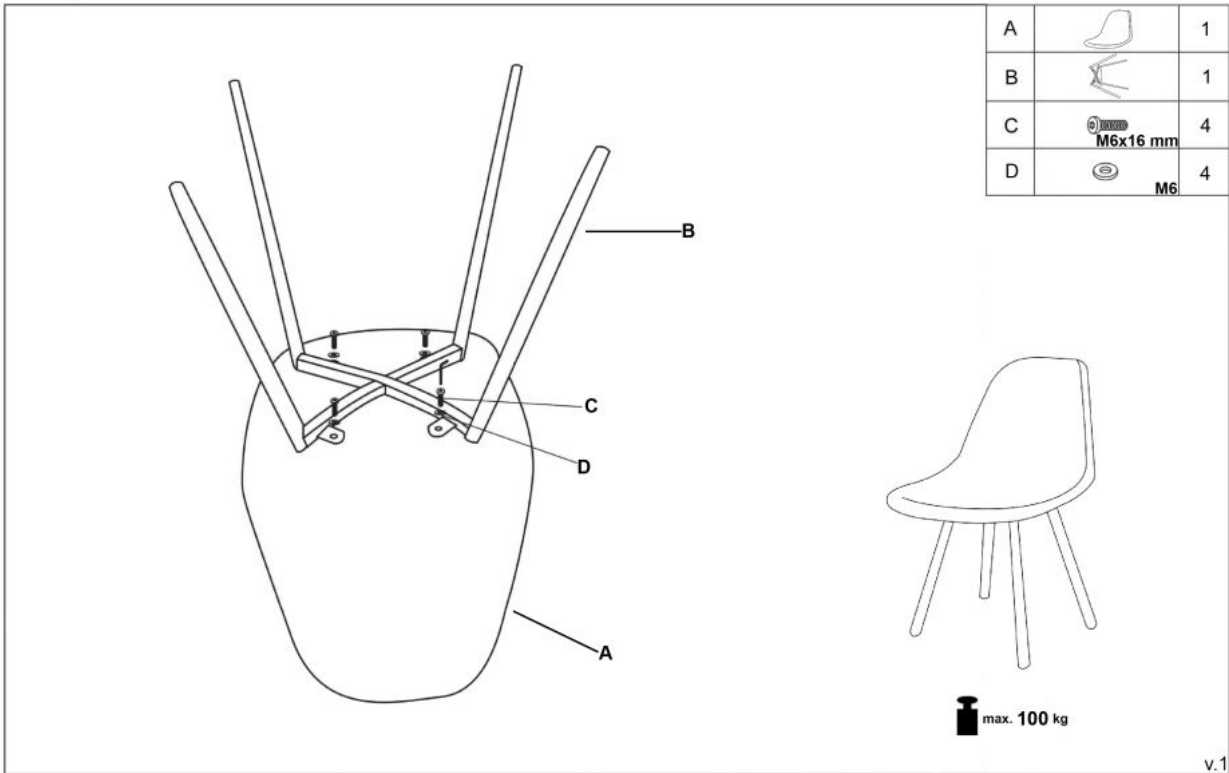

K449

HALMAR Sp. z o.o.