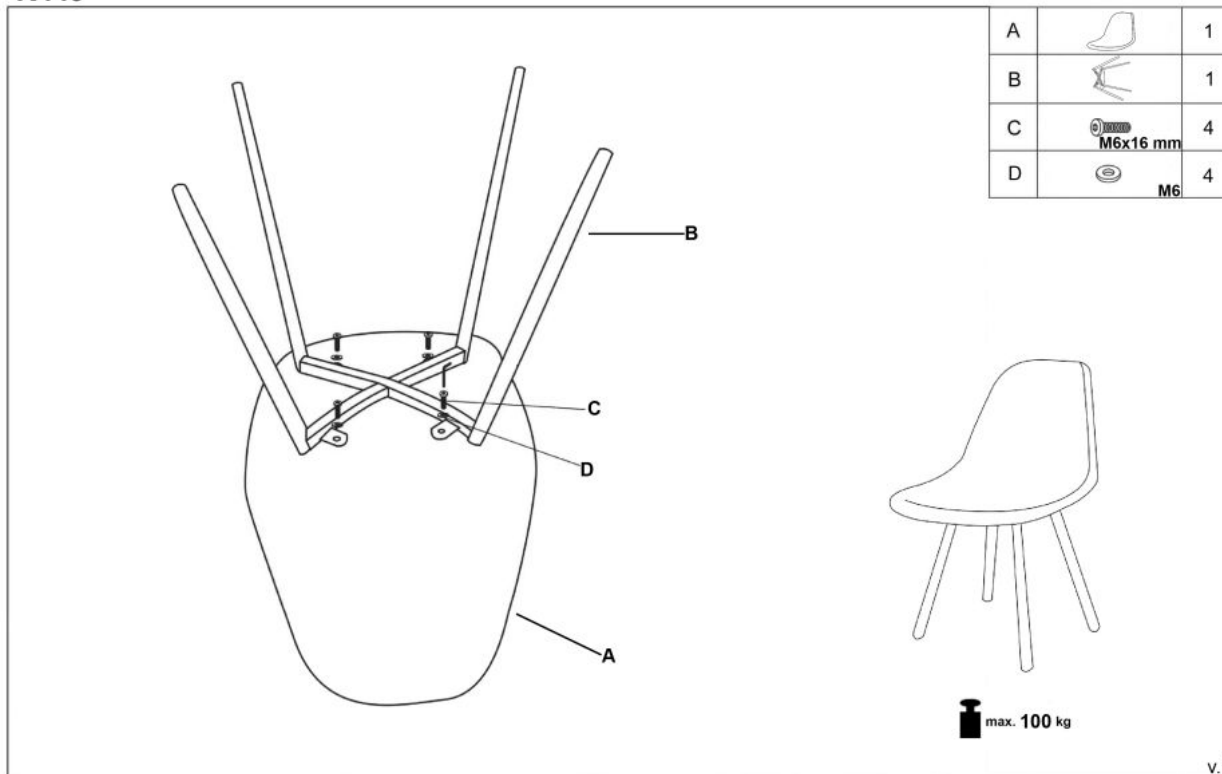

Instrukcja montażu krzesła K449

Instrukcja montażu krzesła K449

K449

HALMAR Sp. z o.o.