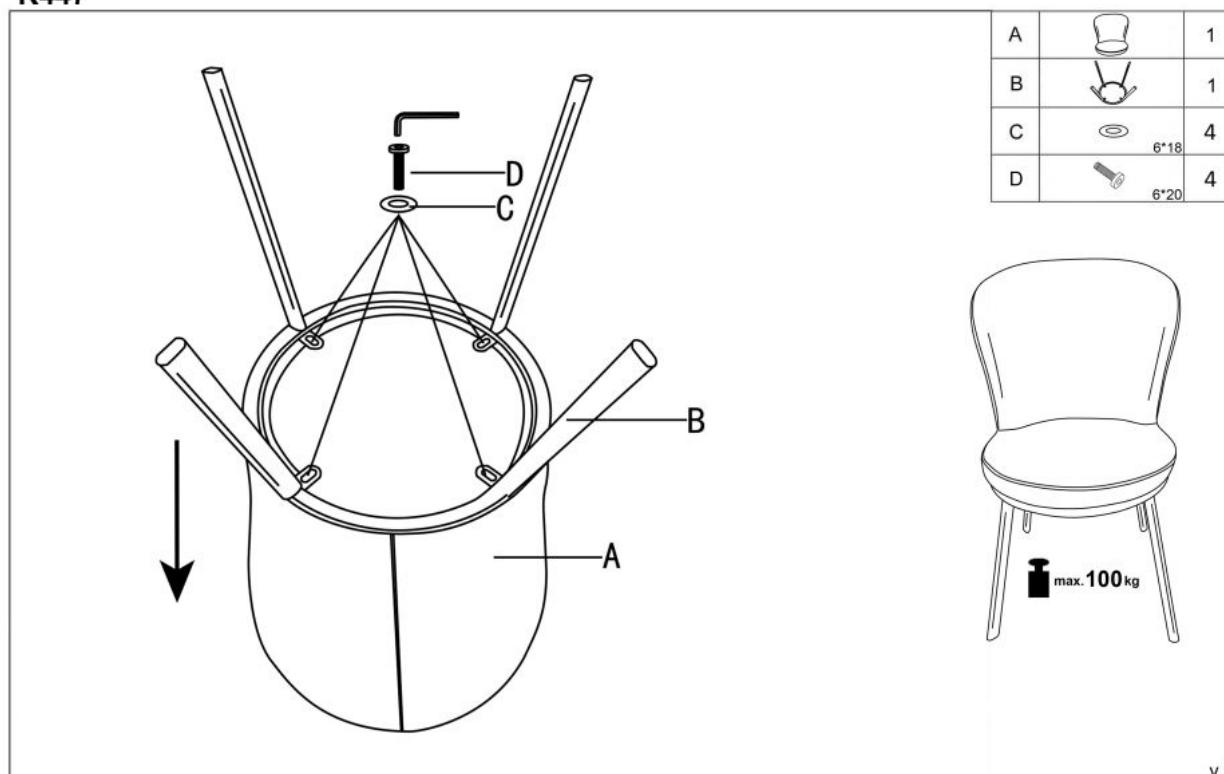

Instrukcja montażu krzesła K447

Instrukcja montażu krzesła K447

K447

HALMAR Sp. z o.o.