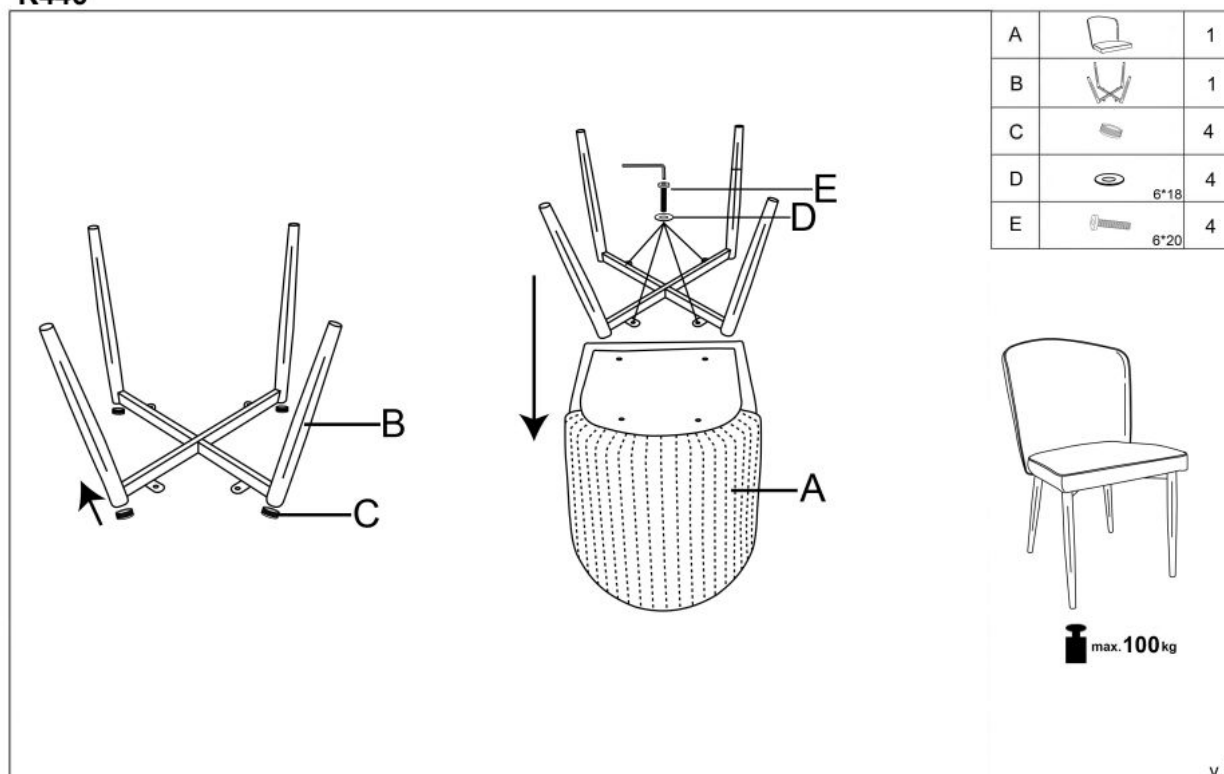

Instrukcja montażu krzesła K446

Instrukcja montażu krzesła K446

K446

HALMAR Sp. z o.o.