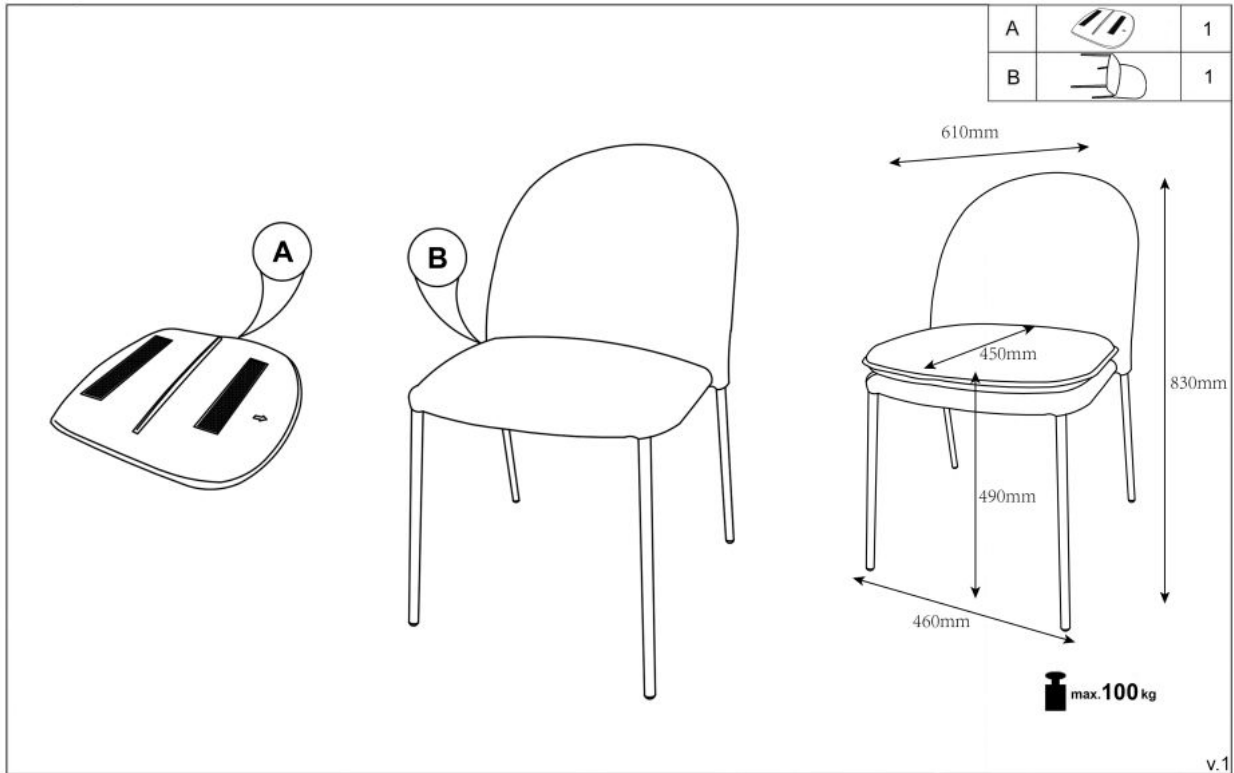

K443

HALMAR Sp. z o.o.