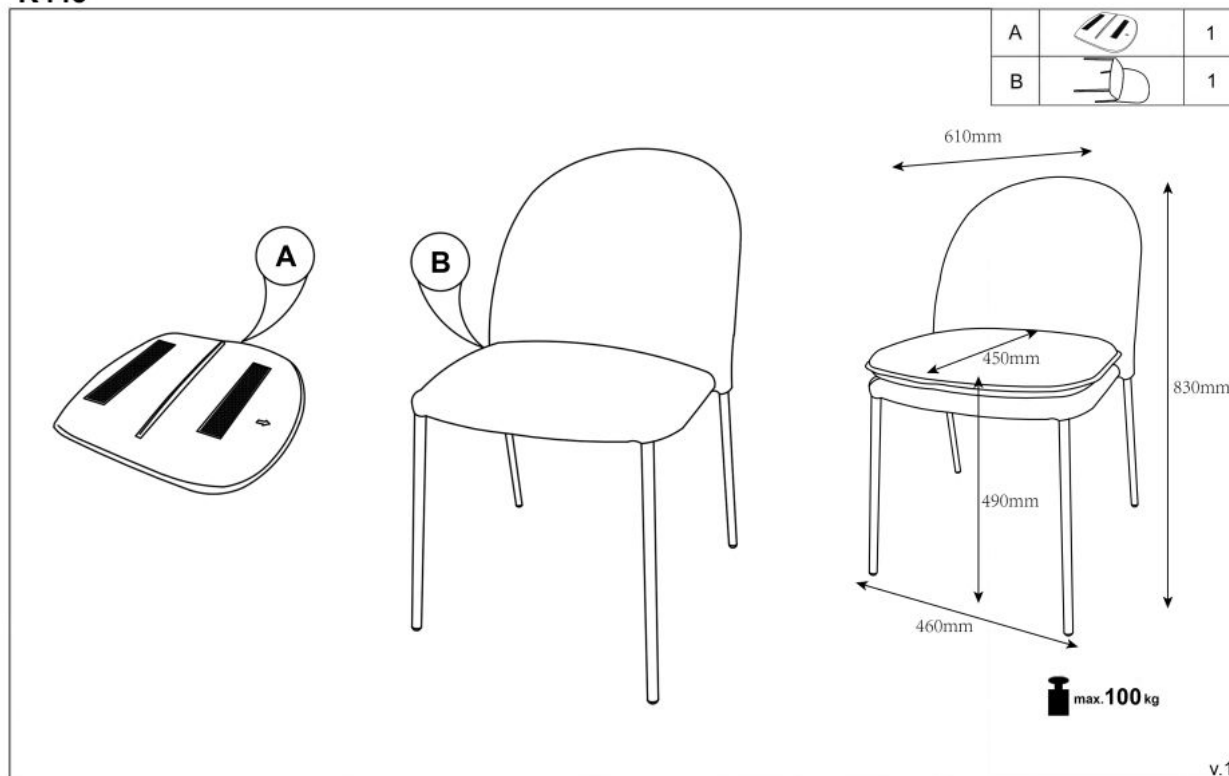

Instrukcja montażu krzesła K443

Instrukcja montażu krzesła K443

K443

HALMAR Sp. z o.o.