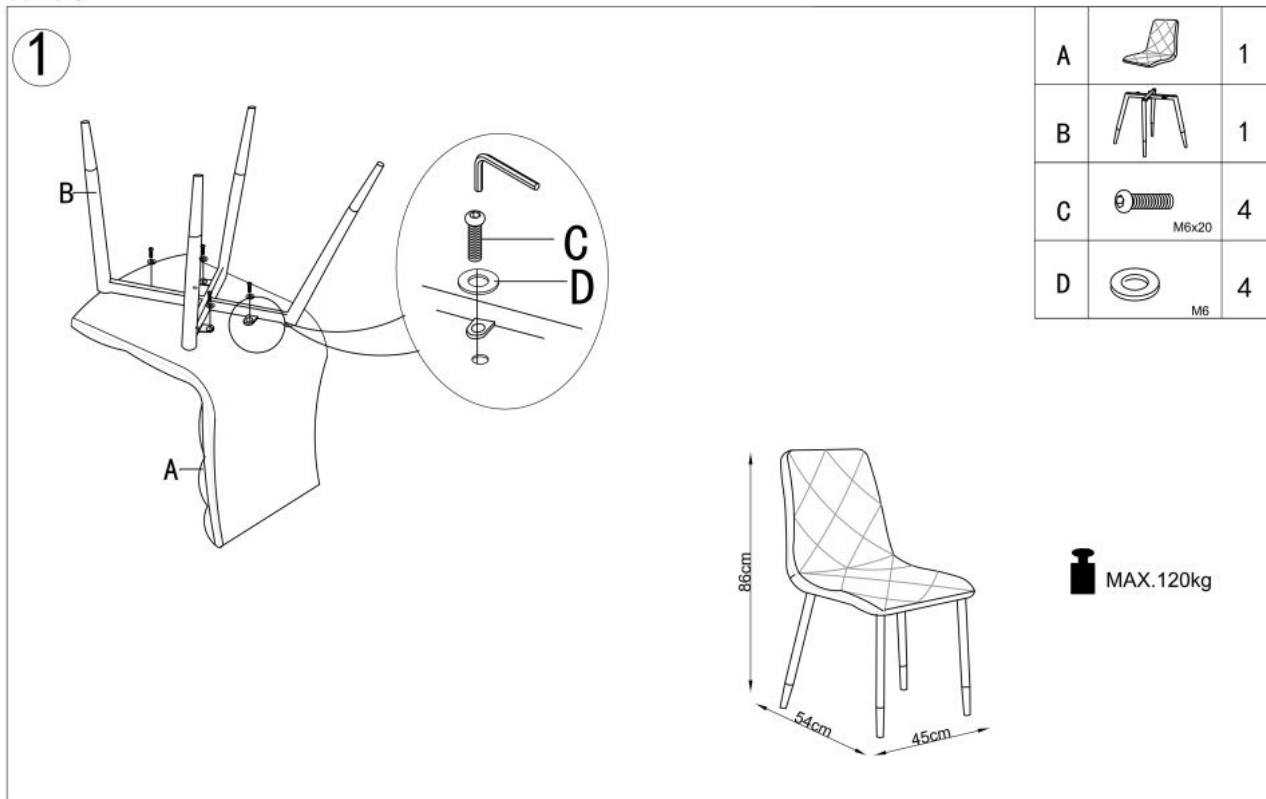

Instrukcja montażu krzesła K438

Instrukcja montażu krzesła K438

K438

HAI MAR Sp. z o.o.