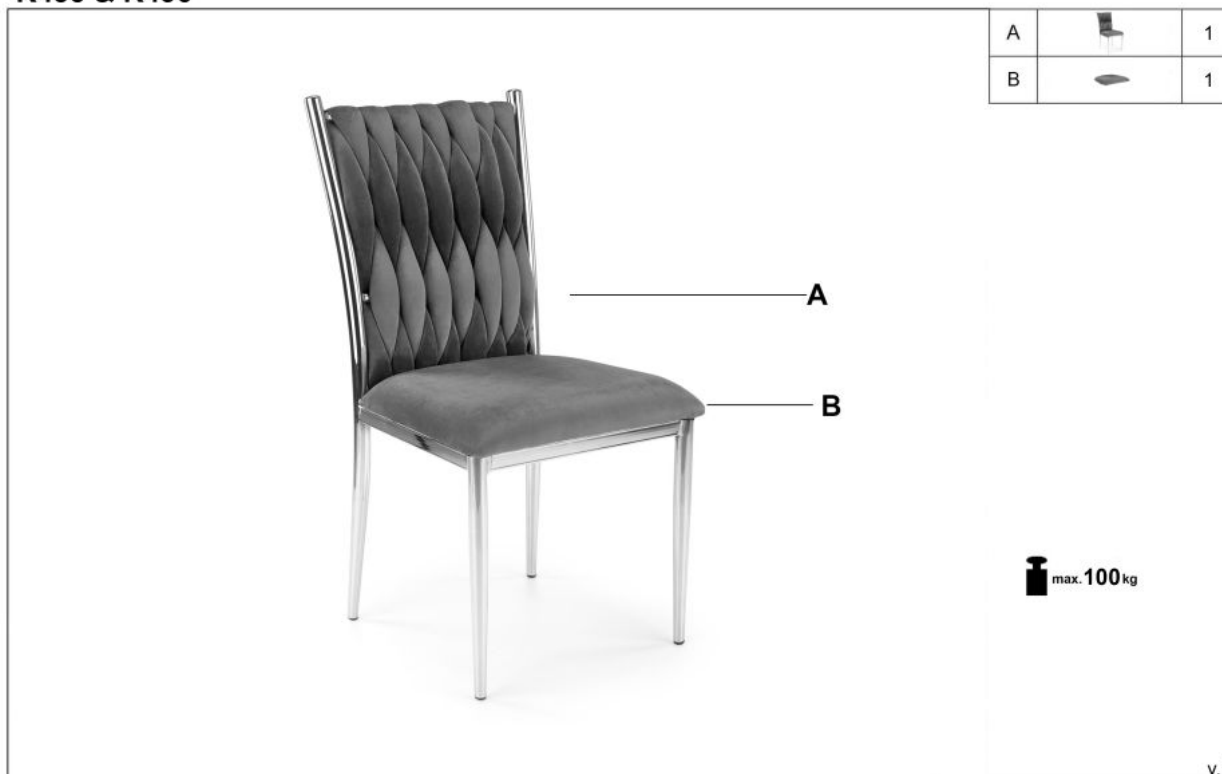

Instrukcja montażu krzesła K436

Instrukcja montażu krzesła K436

K435 & K436

HALMAR Sp. z o.o.