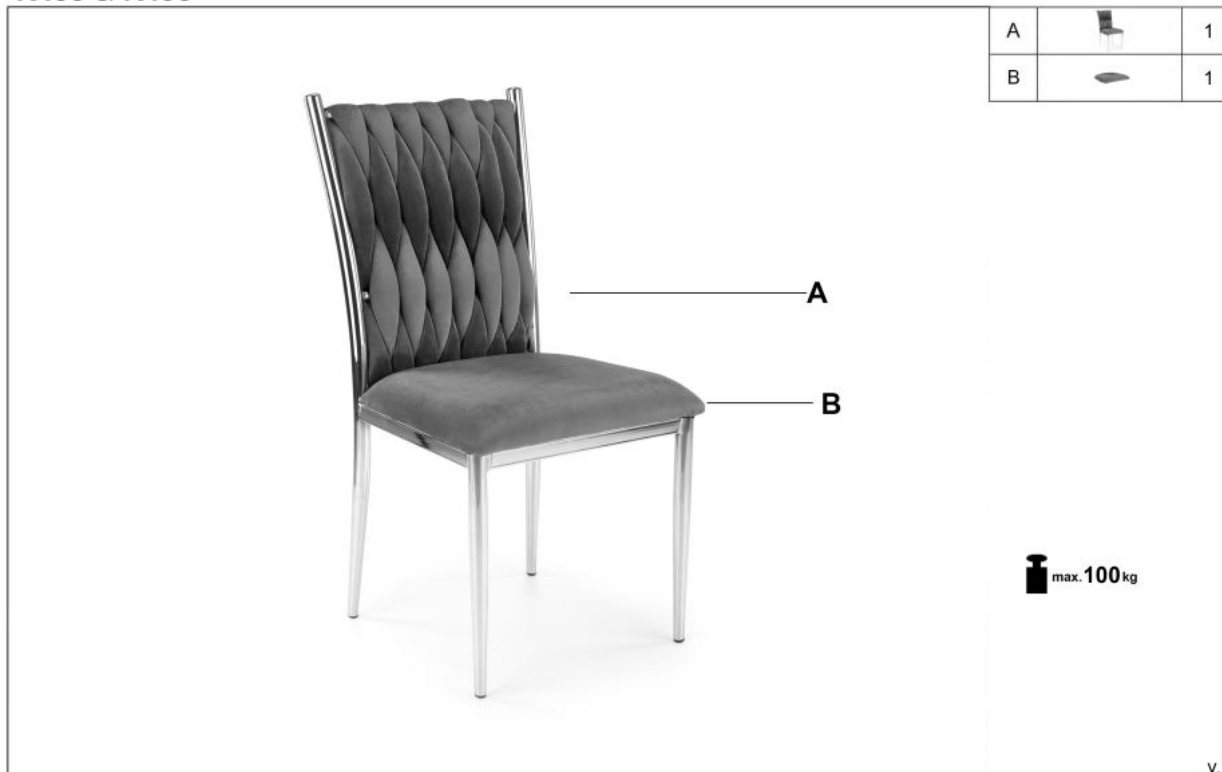

Instrukcja montażu krzesła K436

Instrukcja montażu krzesła K436

K435 & K436

HALMAR Sp. z o.o.