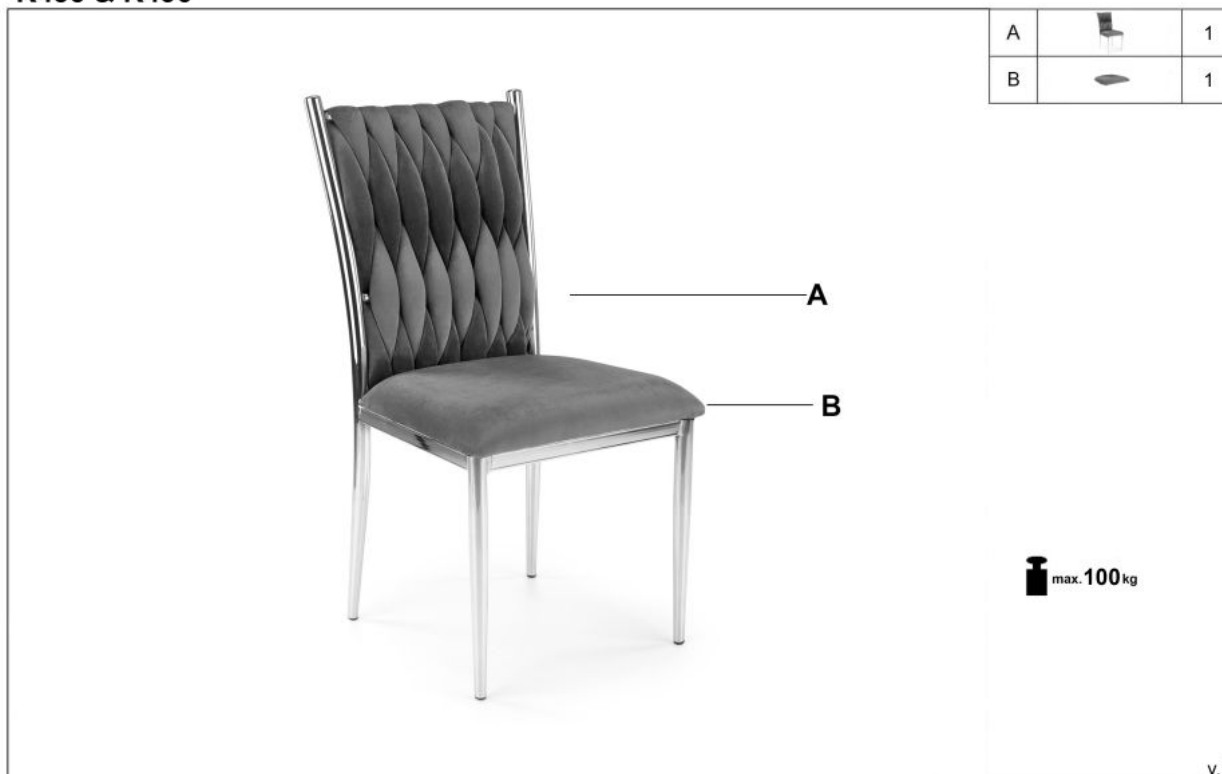

Instrukcja montażu krzesła K435

Instrukcja montażu krzesła K435

K435 & K436

HALMAR Sp. z o.o.