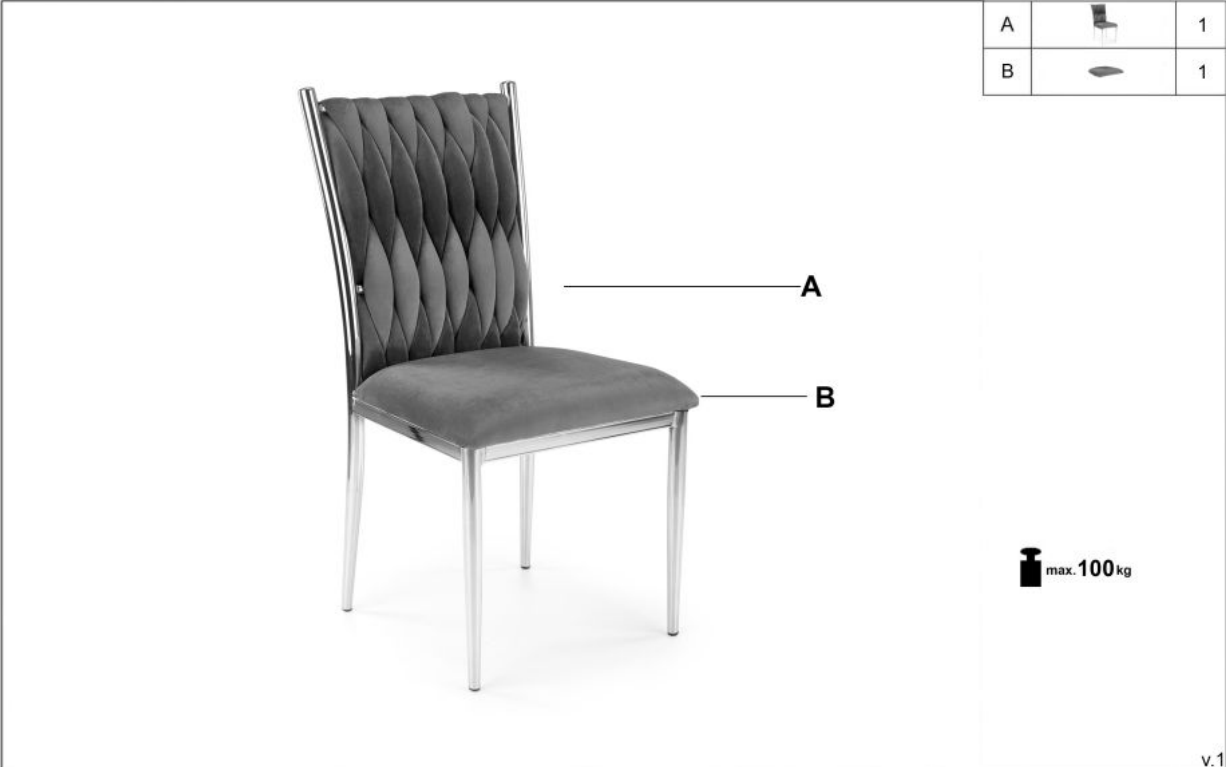

K435 & K436

A		1
B		1

HALMAR Sp. z o.o.

v.1