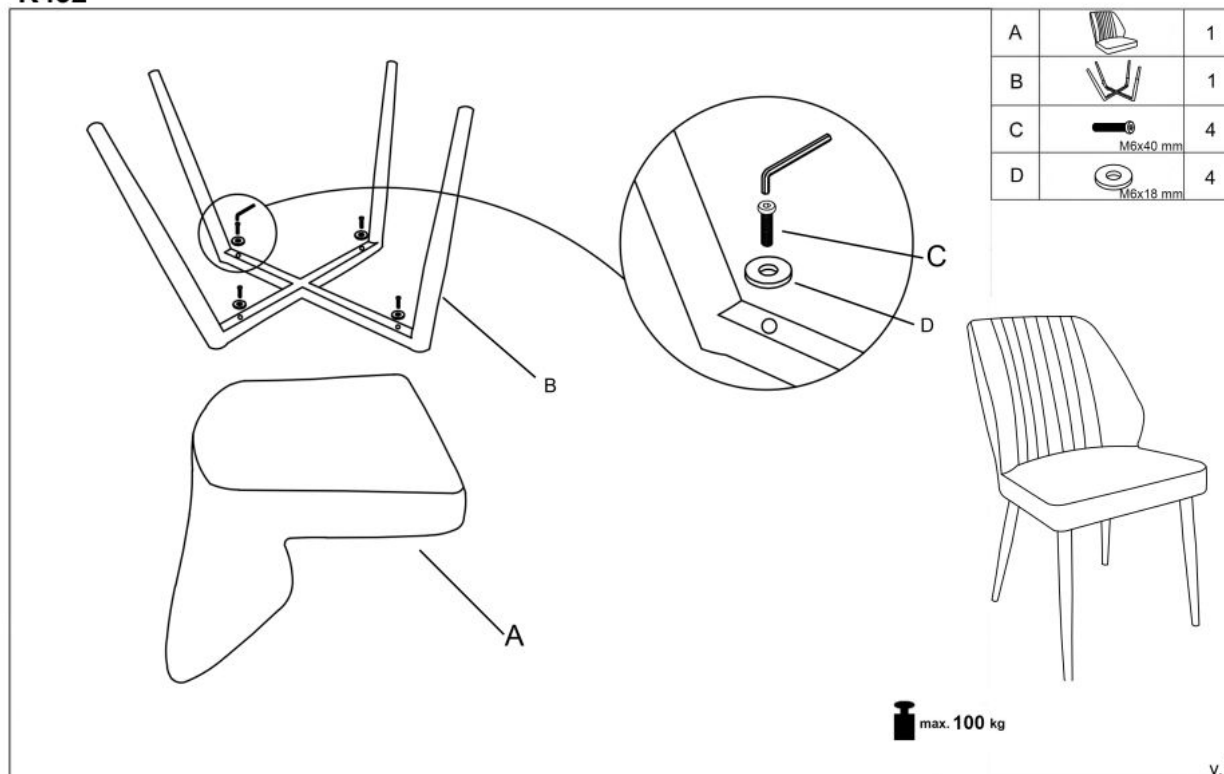

Instrukcja montażu krzesła K432

Instrukcja montażu krzesła K432

K432

HALMAR Sp. z o.o.