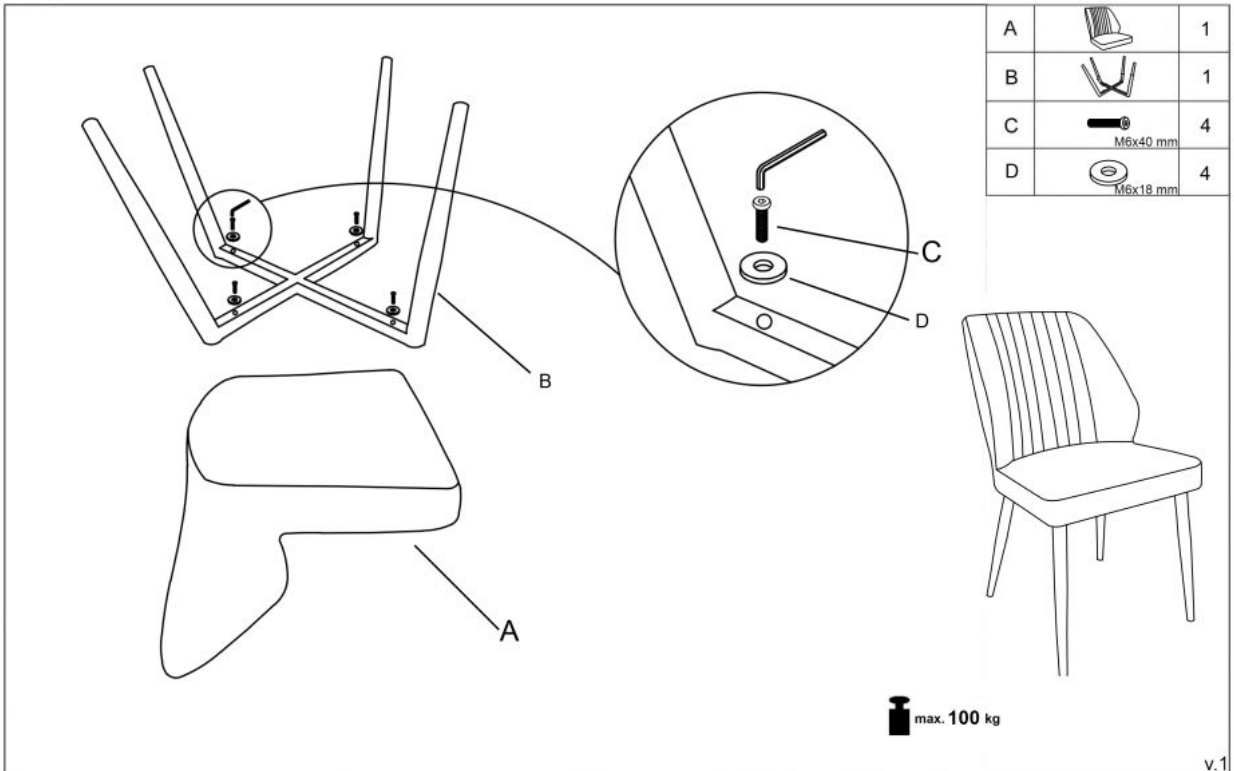

K432

HALMAR Sp. z o.o.

v.1