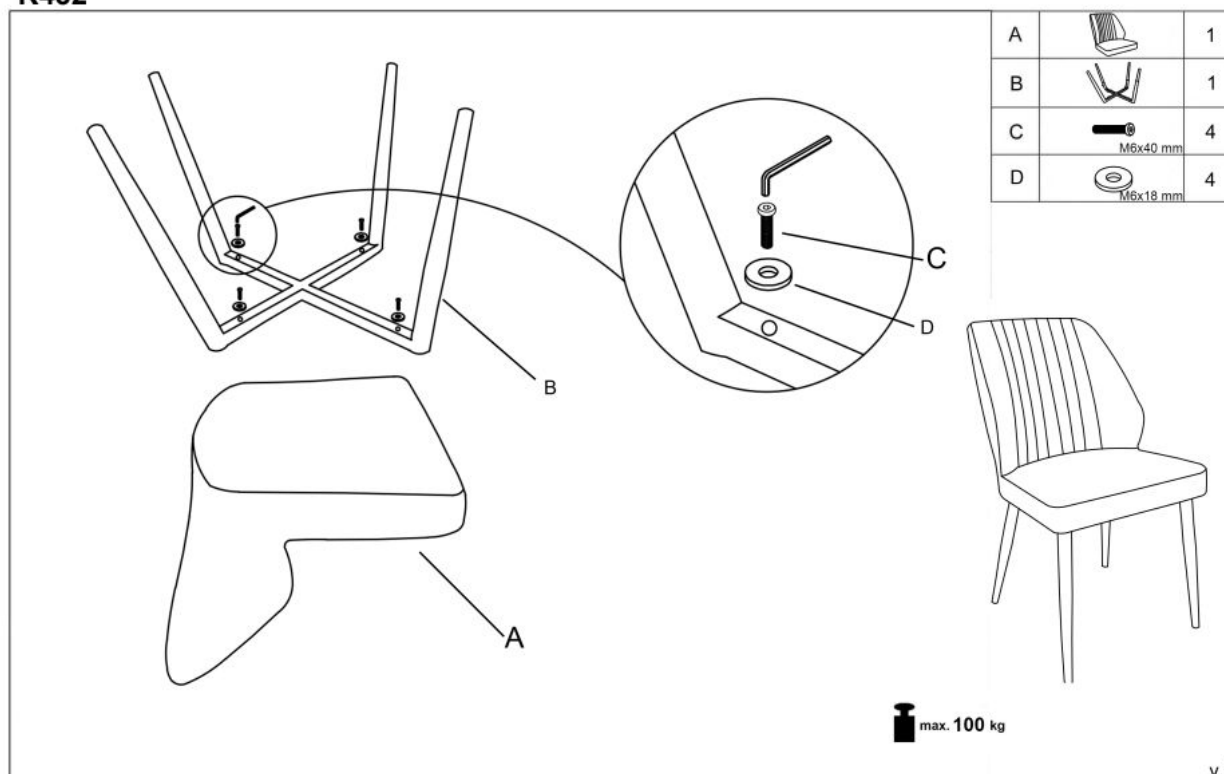

Instrukcja montażu krzesła K432

Instrukcja montażu krzesła K432

K432

HALMAR Sp. z o.o.