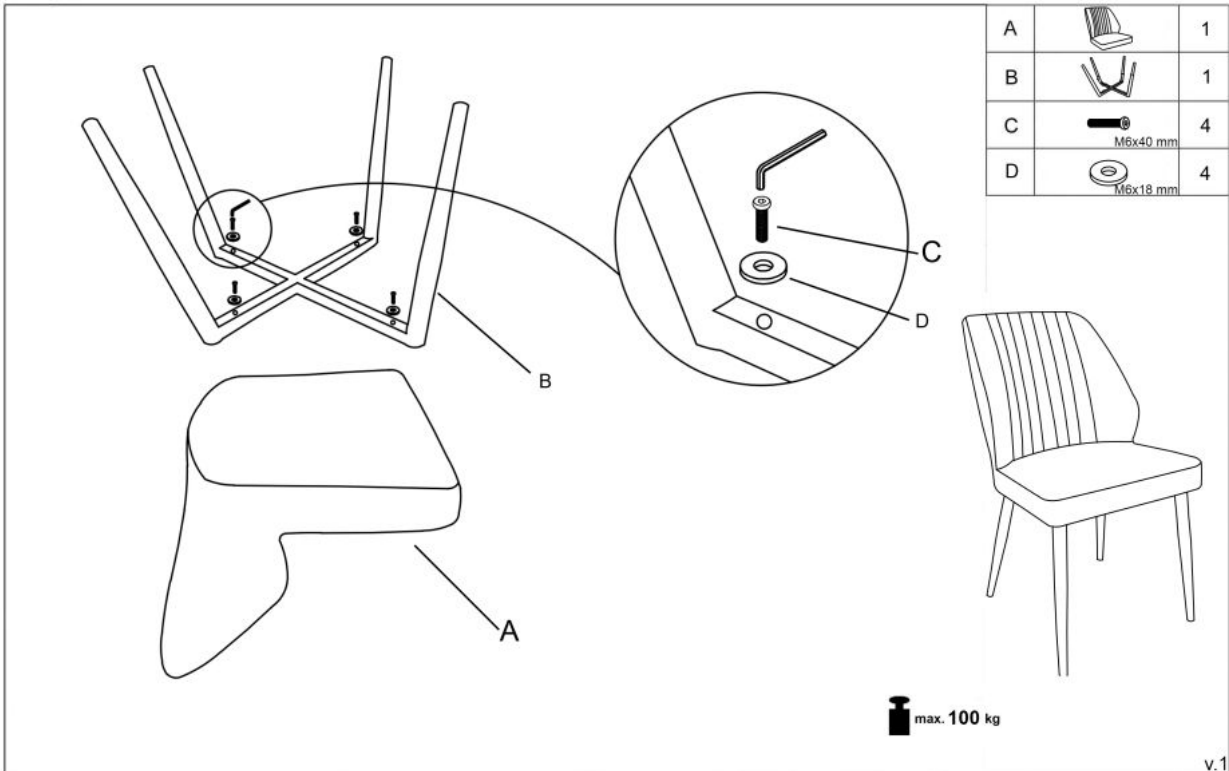

K432

HALMAR Sp. z o.o.

v.1