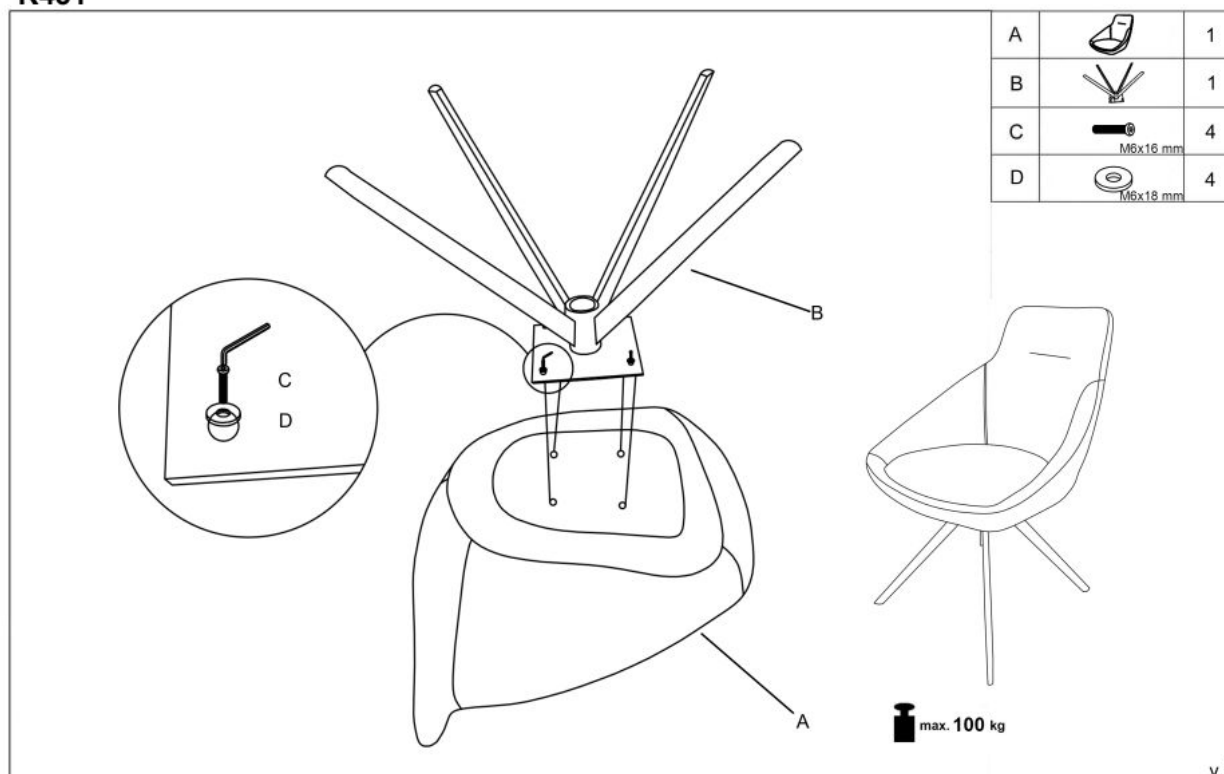

Instrukcja montażu krzesła K431

Instrukcja montażu krzesła K431

K431

HALMAR Sp. z o.o.

v.1