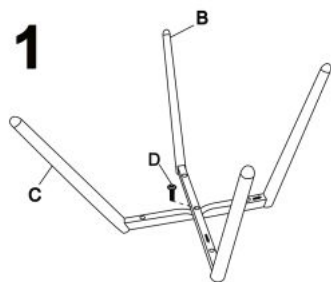

Opis produktu

Krzesło K430 popielaty - Halmar

wymiary: 61/54/77/48 cm, materiał: tkanina velvet / stal malowana proszkowo, kolor: popielaty HLR 21

Rodzaj:	krzesło, krzesło metalowe
Styl wykonania:	nowoczesny
Tapicerka kolor:	popielaty
Stelaż krzesła (rodzaj):	nogi proste (profil okrągły)
Stelaż materiał:	metal
Tapicerka rodzaj:	tkanina velvet, tkanina velvet HLR
Możliwość sztaplowania:	nie
Szerokość (Zakres):	61
Stelaż kolor:	czarny
Wysokość:	77
Wysokość siedziska:	48
Głębokość:	54
Kolor:	czarny, popielaty
Waga brutto:	7.200
Waga netto:	6.700
Objętość:	0.139
Jednostka miary:	szt.
Ilość w paczce:	1
Ilość paczek:	1
Paczka 1:	60.00 x 58.00 x 40.00, 7.20 KG

Instrukcja montażu krzesła K430

Instrukcja montażu krzesła K430

K-430

A		1
B		1
C		1
D	 M6x30mm	1
E	 M6x45mm	4

v.1