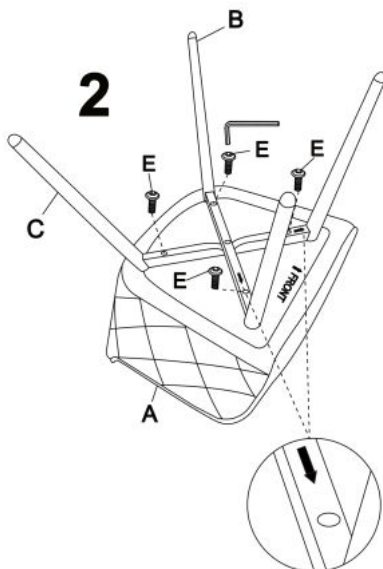

Opis produktu

Krzesło K430 popielaty - Halmar

wymiary: 61/54/77/48 cm, materiał: tkanina velvet / stal malowana proszkowo, kolor: popielaty HLR 21

Rodzaj:	krzesło, krzesło metalowe
Styl wykonania:	nowoczesny
Tapicerka kolor:	popielaty
Stelaż krzesła (rodzaj):	nogi proste (profil okrągły)
Stelaż materiał:	metal
Tapicerka rodzaj:	tkanina velvet, tkanina velvet HLR
Możliwość sztaplowania:	nie
Szerokość (Zakres):	61
Stelaż kolor:	czarny
Wysokość:	77
Wysokość siedziska:	48
Głębokość:	54
Kolor:	czarny, popielaty
Waga brutto:	7.200
Waga netto:	6.700
Objętość:	0.139
Jednostka miary:	szt.
Ilość w paczce:	1
Ilość paczek:	1
Paczka 1:	60.00 x 58.00 x 40.00, 7.20 KG

Instrukcja montażu krzesła K430

Instrukcja montażu krzesła K430

K-430

A		1
B		1
C		1
D	 M6x30mm	1
E	 M6x45mm	4

v.1