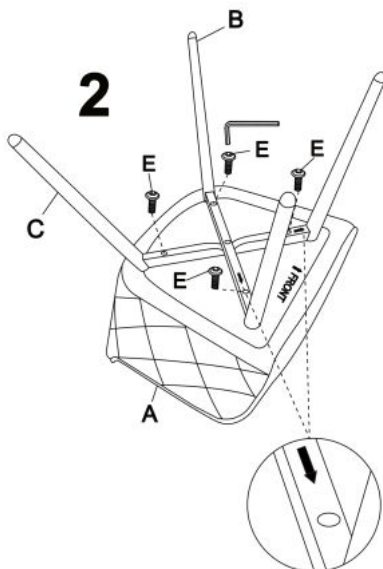

Opis produktu

Krzesło K430 musztardowy - Halmar

wymiary: 61/54/77/48 cm, materiał: tkanina velvet / stal malowana proszkowo, kolor: musztardowy - BLUVEL 68

Rodzaj:	krzesło metalowe
Styl wykonania:	nowoczesny
Tapicerka kolor:	musztardowy
Stelaż krzesła (rodzaj):	nogi proste (profil okrągły)
Stelaż materiał:	metal
Tapicerka rodzaj:	tkanina velvet HLR, tkanina velvet
Możliwość sztaplowania:	nie
Szerokość (Zakres):	61
Stelaż kolor:	czarny
Wysokość:	77
Wysokość siedziska:	48
Głębokość:	54
Kolor:	czarny, musztardowy
Waga brutto:	7.200
Waga netto:	6.700
Objętość:	0.139
Jednostka miary:	szt.
Ilość w paczce:	1
Ilość paczek:	1
Paczka 1:	60.00 x 58.00 x 40.00, 7.20 KG

Instrukcja montażu krzesła K430

Instrukcja montażu krzesła K430

K-430

A		1
B		1
C		1
D	 M6x30mm	1
E	 M6x45mm	4

v.1