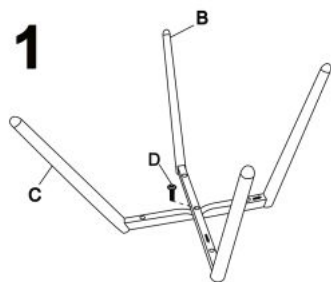

Opis produktu

Krzesło K430 musztardowy - Halmar

wymiary: 61/54/77/48 cm, materiał: tkanina velvet / stal malowana proszkowo, kolor: musztardowy - BLUVEL 68

Rodzaj:	krzesło metalowe
Styl wykonania:	nowoczesny
Tapicerka kolor:	musztardowy
Stelaż krzesła (rodzaj):	nogi proste (profil okrągły)
Stelaż materiał:	metal
Tapicerka rodzaj:	tkanina velvet HLR, tkanina velvet
Możliwość sztaplowania:	nie
Szerokość (Zakres):	61
Stelaż kolor:	czarny
Wysokość:	77
Wysokość siedziska:	48
Głębokość:	54
Kolor:	czarny, musztardowy
Waga brutto:	7.200
Waga netto:	6.700
Objętość:	0.139
Jednostka miary:	szt.
Ilość w paczce:	1
Ilość paczek:	1
Paczka 1:	60.00 x 58.00 x 40.00, 7.20 KG

Instrukcja montażu krzesła K430

Instrukcja montażu krzesła K430

K-430

A		1
B		1
C		1
D	 M6x30mm	1
E	 M6x45mm	4

v.1