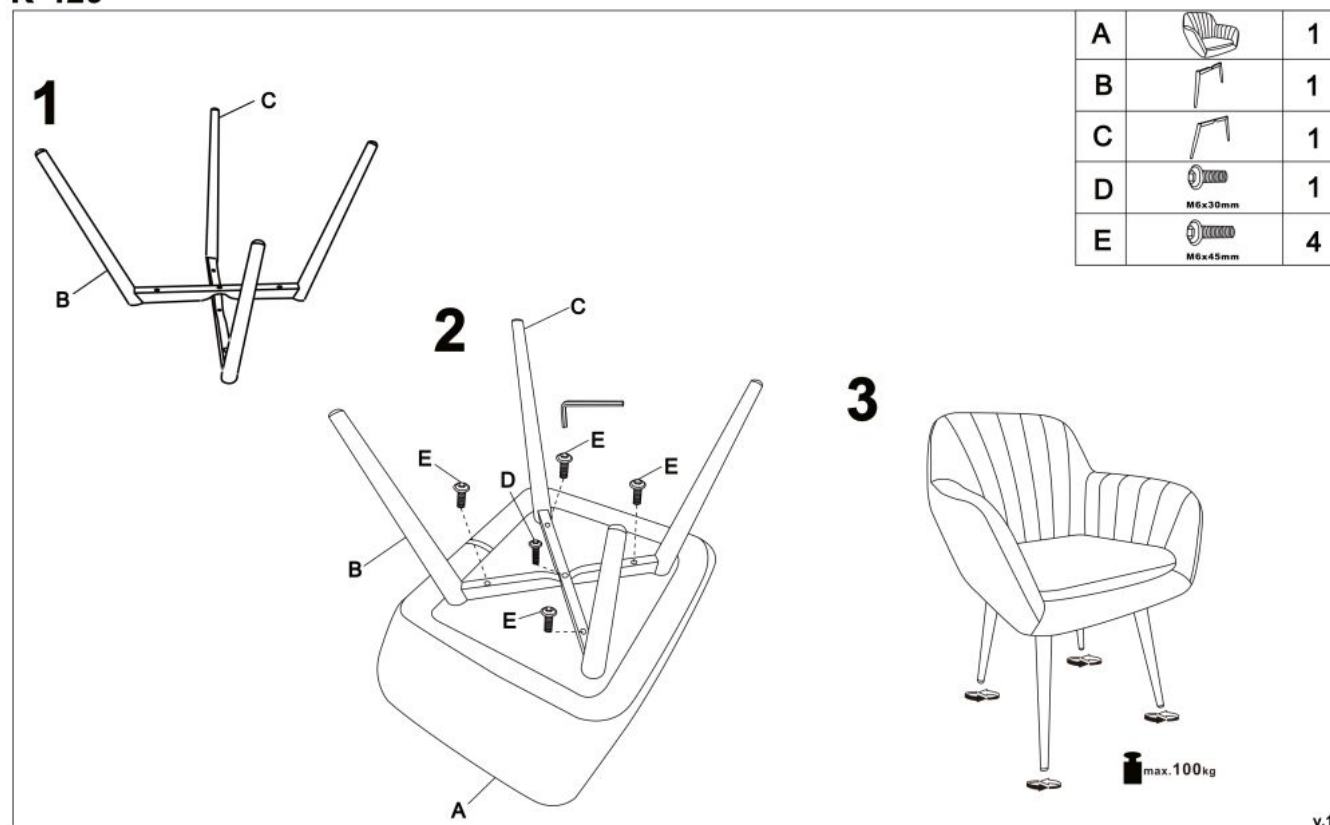

K-429

A		1
B		1
C		1
D		1
E		4