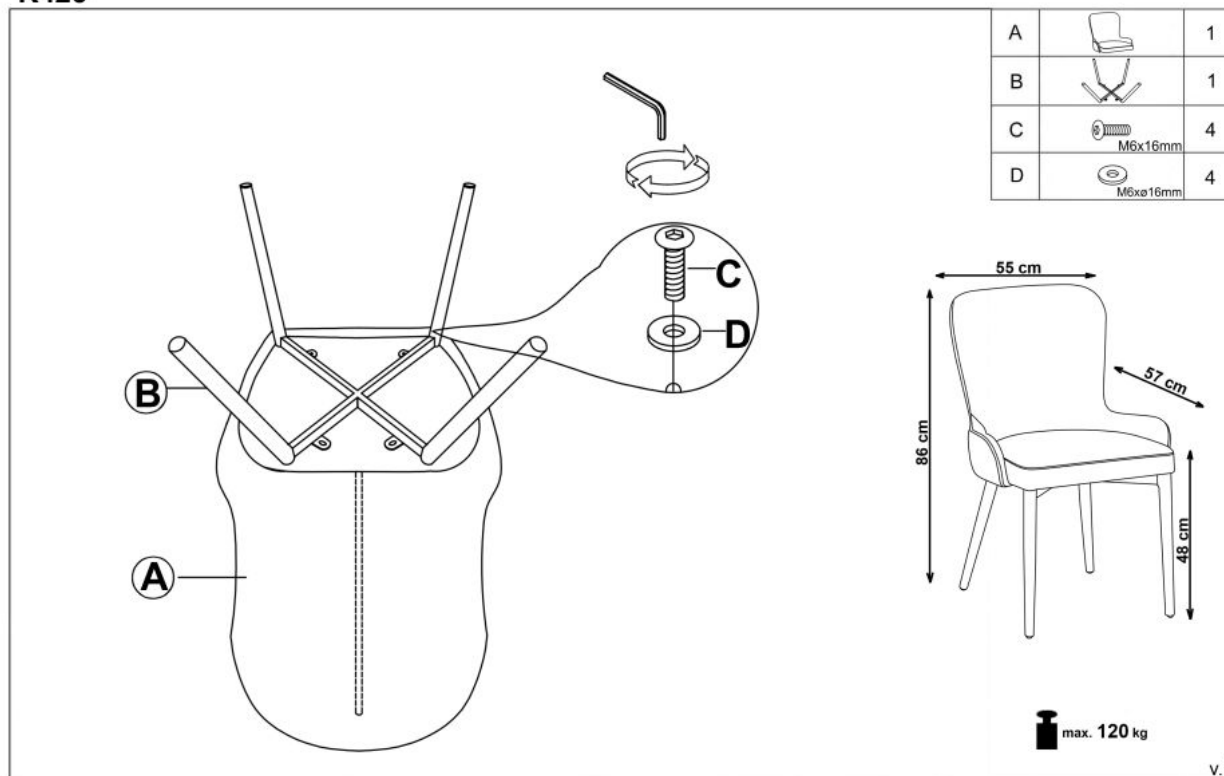

Instrukcja montażu krzesła K425

Instrukcja montażu krzesła K425

K425

HALMAR Sp. z o.o.