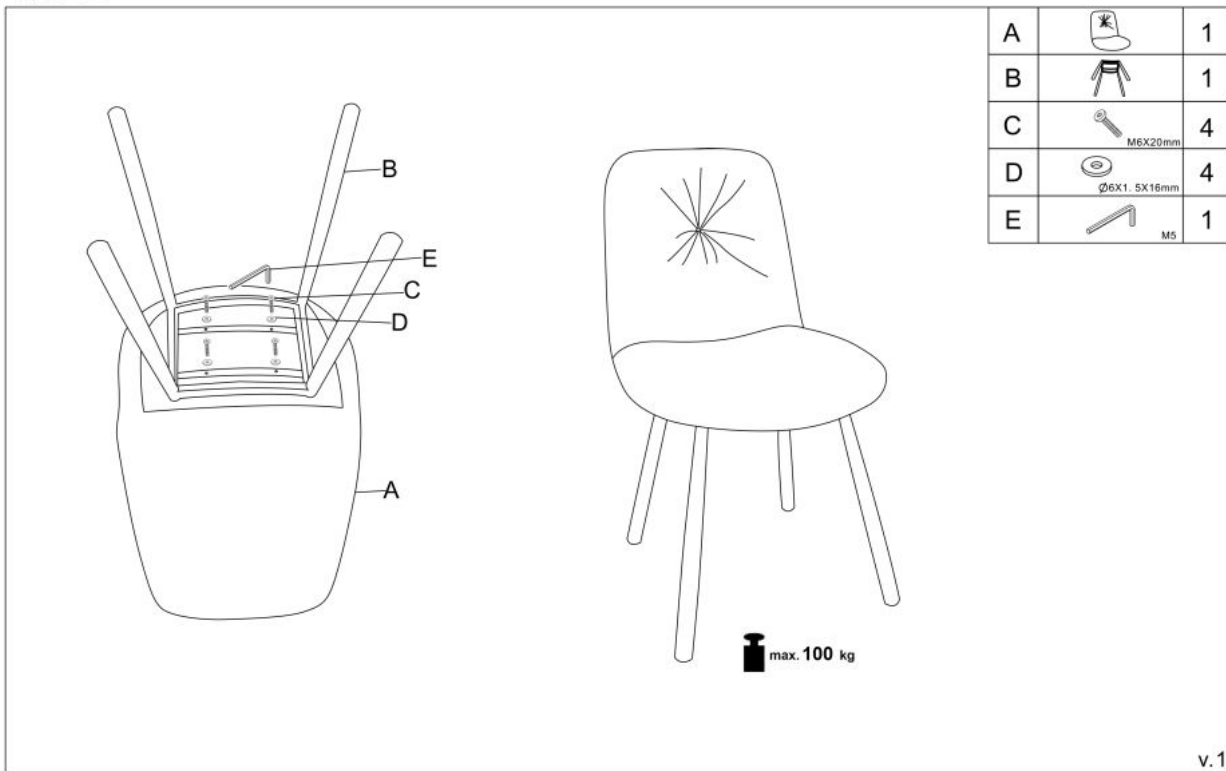

K422

HALMAR Sp. z o.o.
ul. Centralnego Okręgu Przemysłowego 2, 37-450 Stalowa Wola, POLSKA / POLAND

v.1