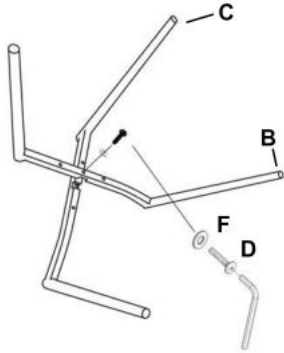

K420

A		1
B		1
C		1
D		1
E		4
F		5

max. 100 kg