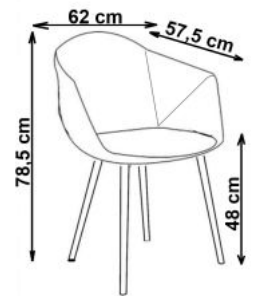

A		1
B		1
C		1
D		1
E		4
F		5