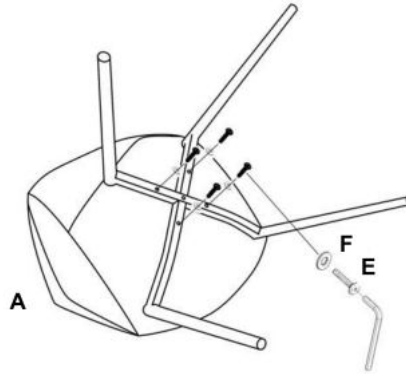

K420

A		1
B		1
C		1
D		1
E		4
F		5

max. 100 kg