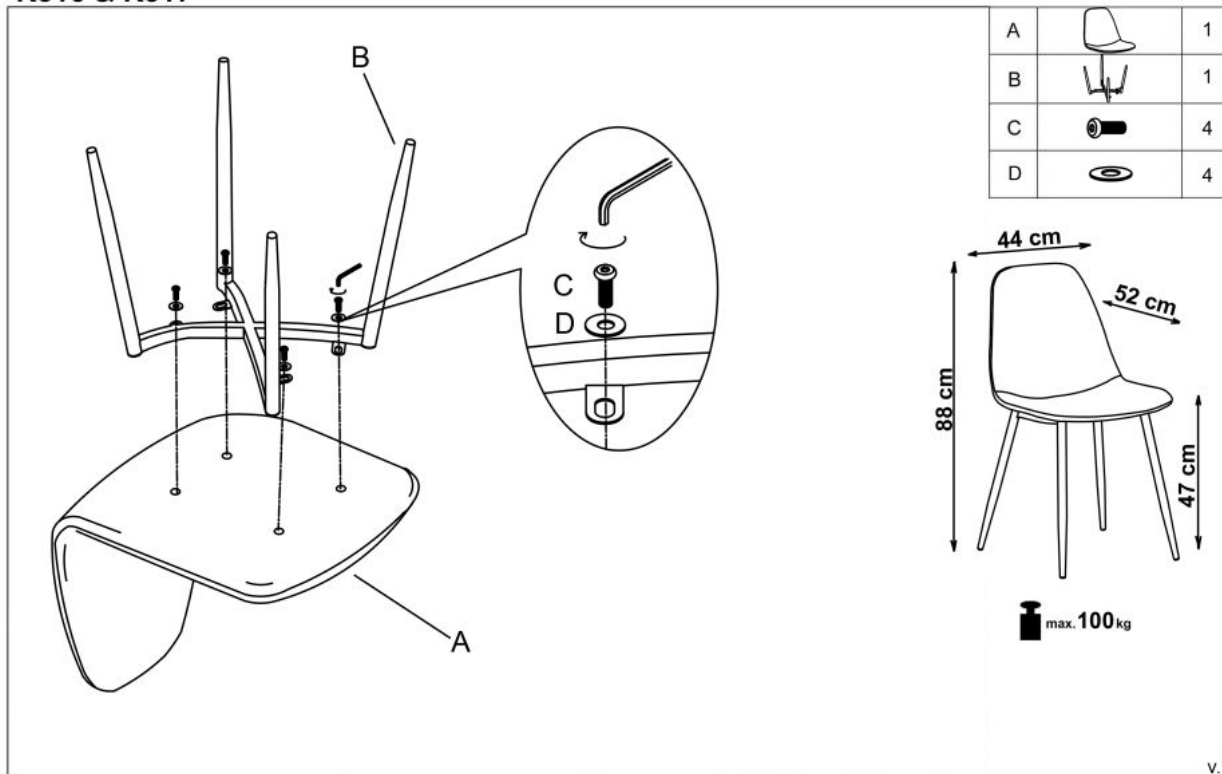

Instrukcja montażu krzesła K417

Instrukcja montażu krzesła K417

K316 & K317

HALMAR Sp. z o.o.