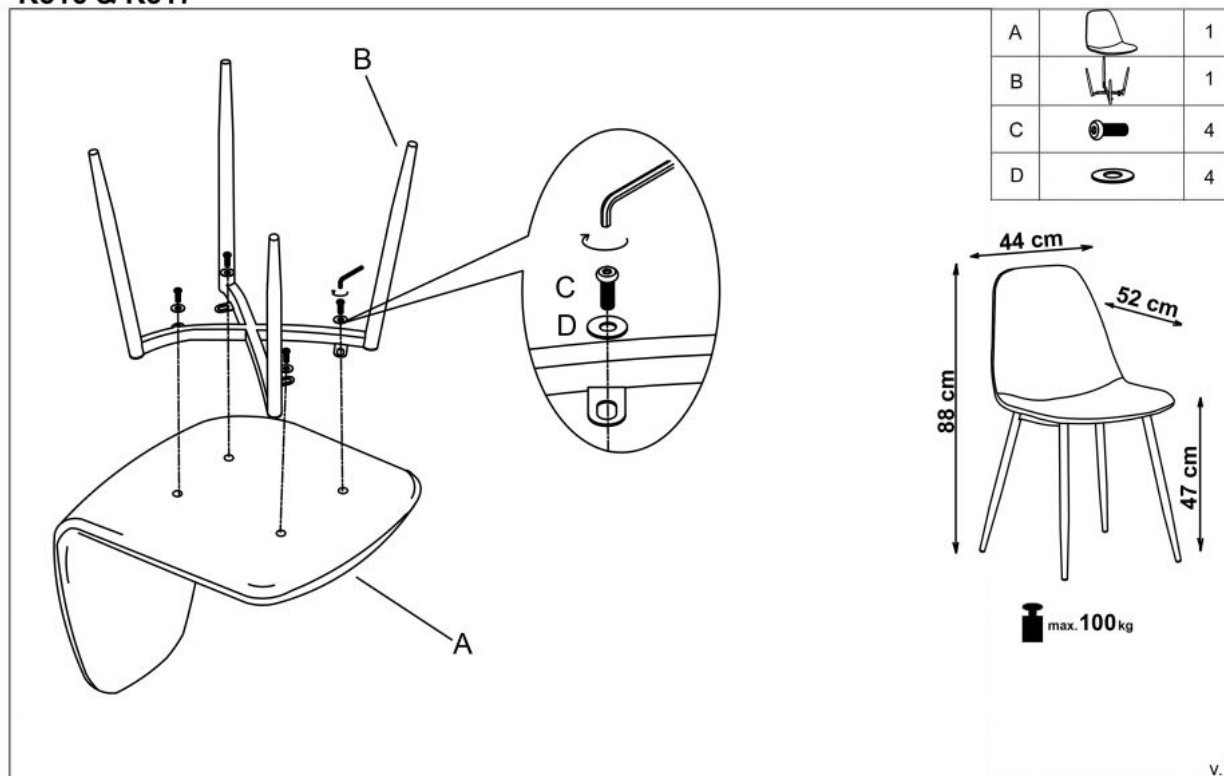

Instrukcja montażu krzesła K417

Instrukcja montażu krzesła K417

K316 & K317

HALMAR Sp. z o.o.