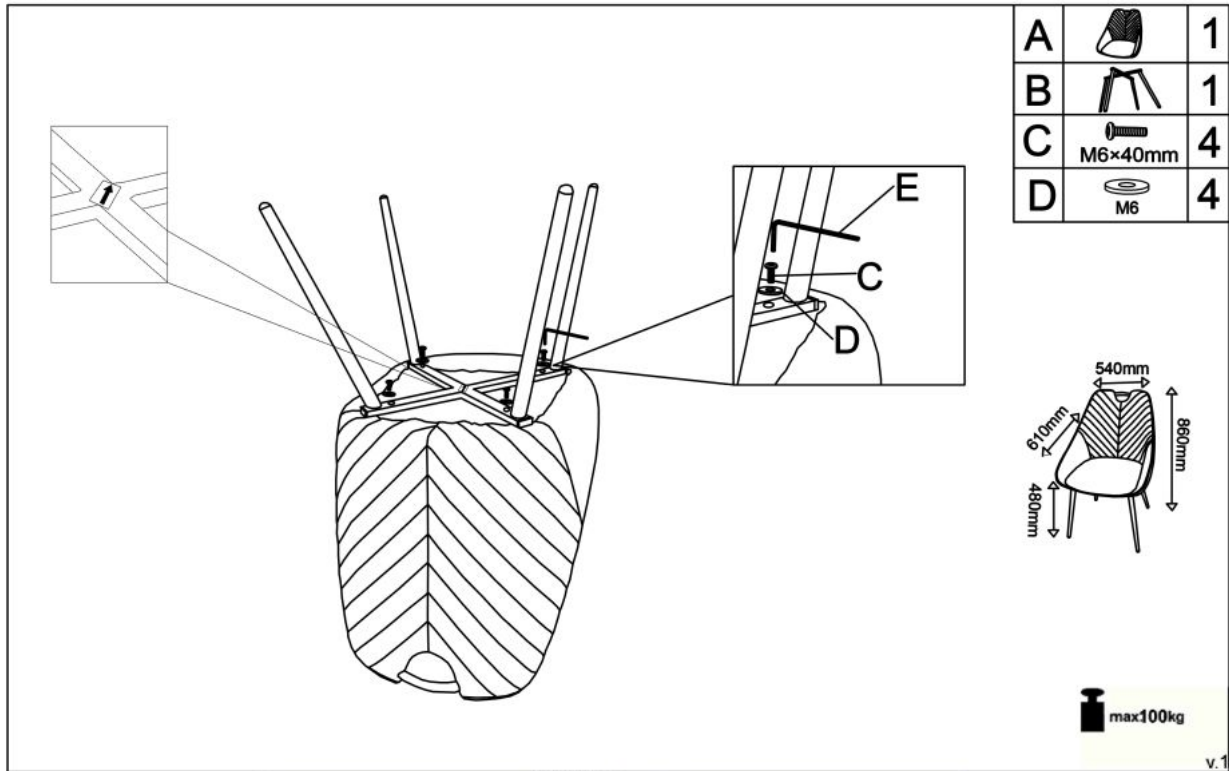

K412

HALMAR Sp. z o.o.