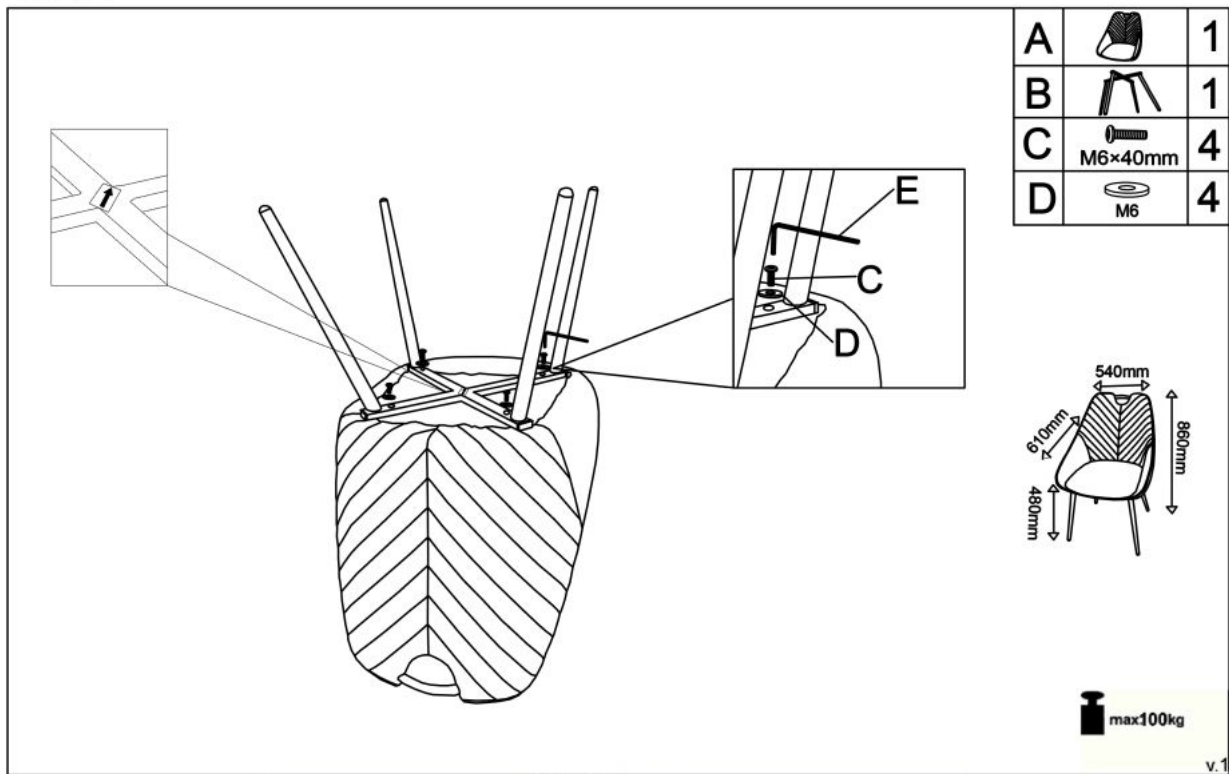

K412

HALMAR Sp. z o.o.