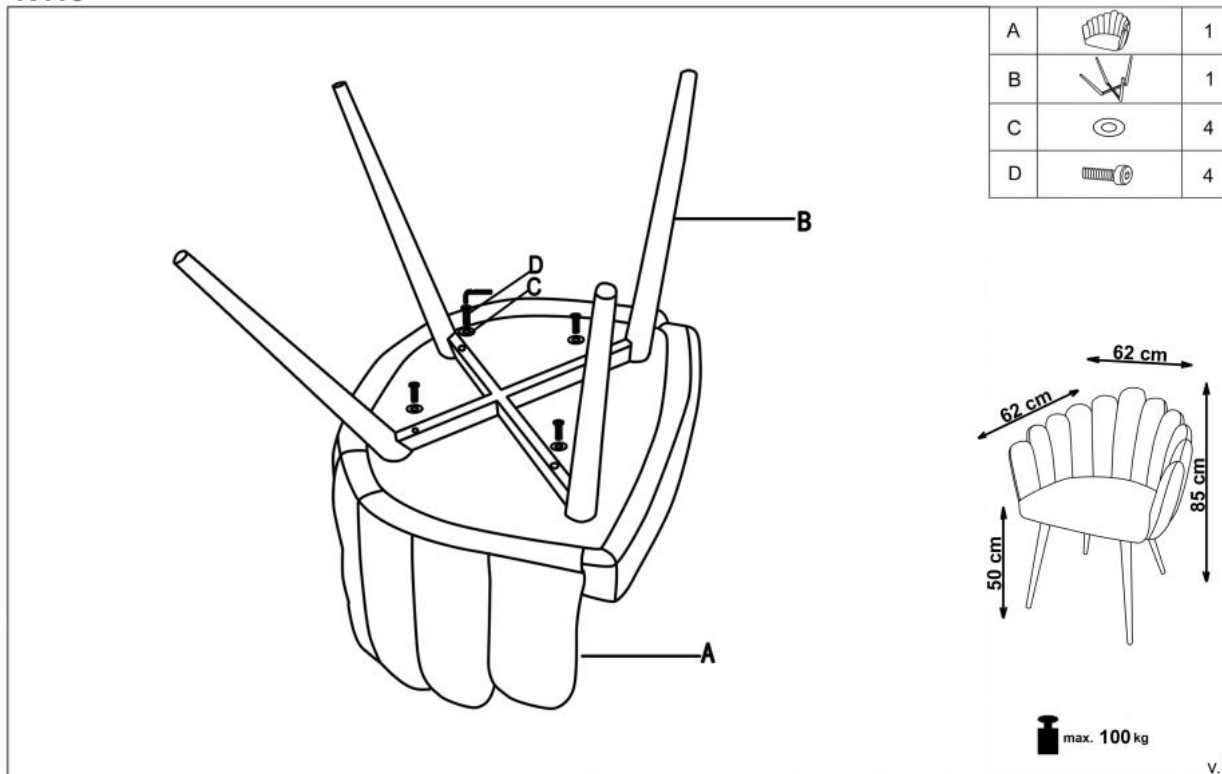

Instrukcja montażu krzesła K410

Instrukcja montażu krzesła K410

K410

HALMAR Sp. z o.o.