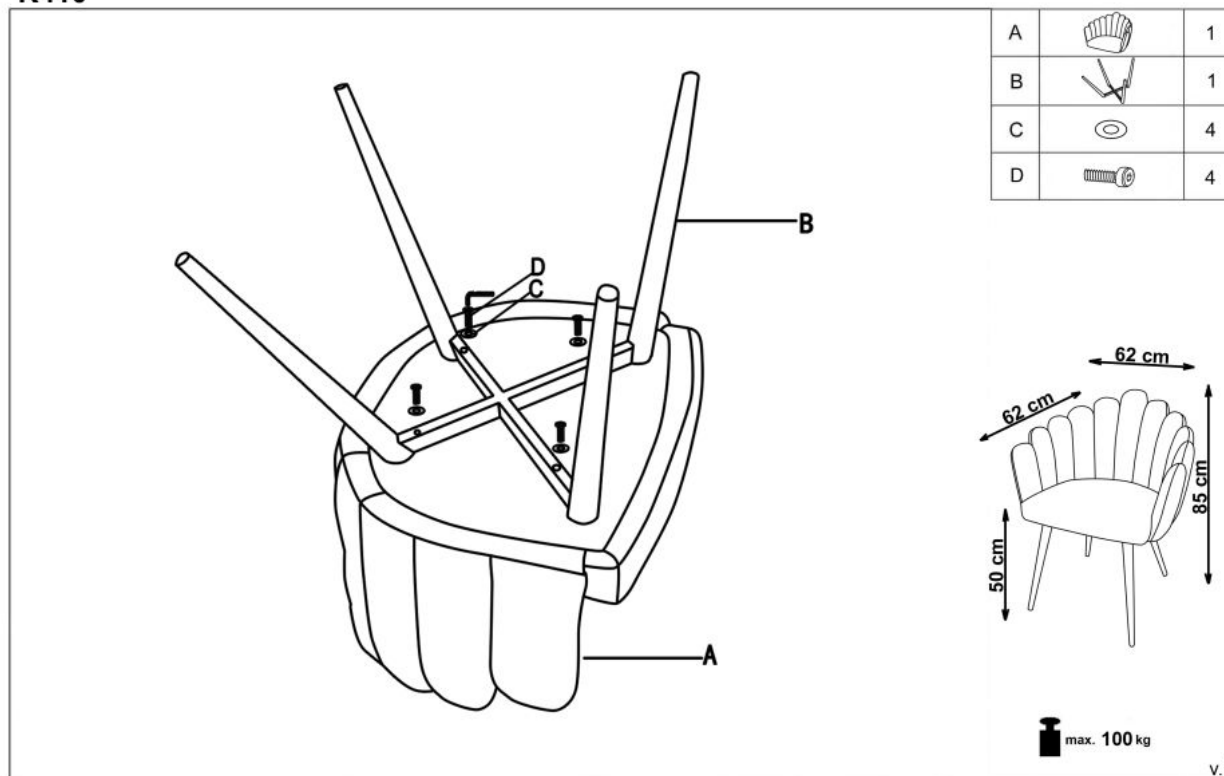

Instrukcja montażu krzesła K410

Instrukcja montażu krzesła K410

K410

HALMAR Sp. z o.o.