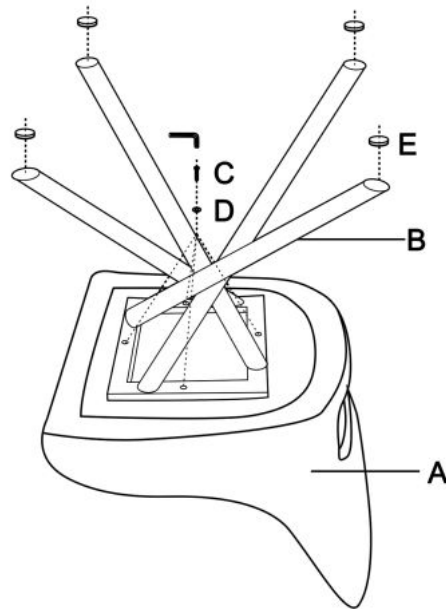

K409

A		1
B		1
C		4
D		4
E		4

max. 100 kg

v.1

HALMAR Sp. z o.o.