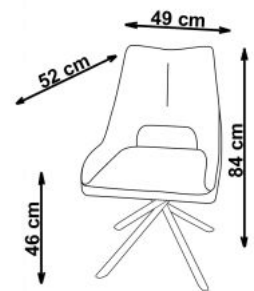

A		1
B		1
C		4
D		4
E		4