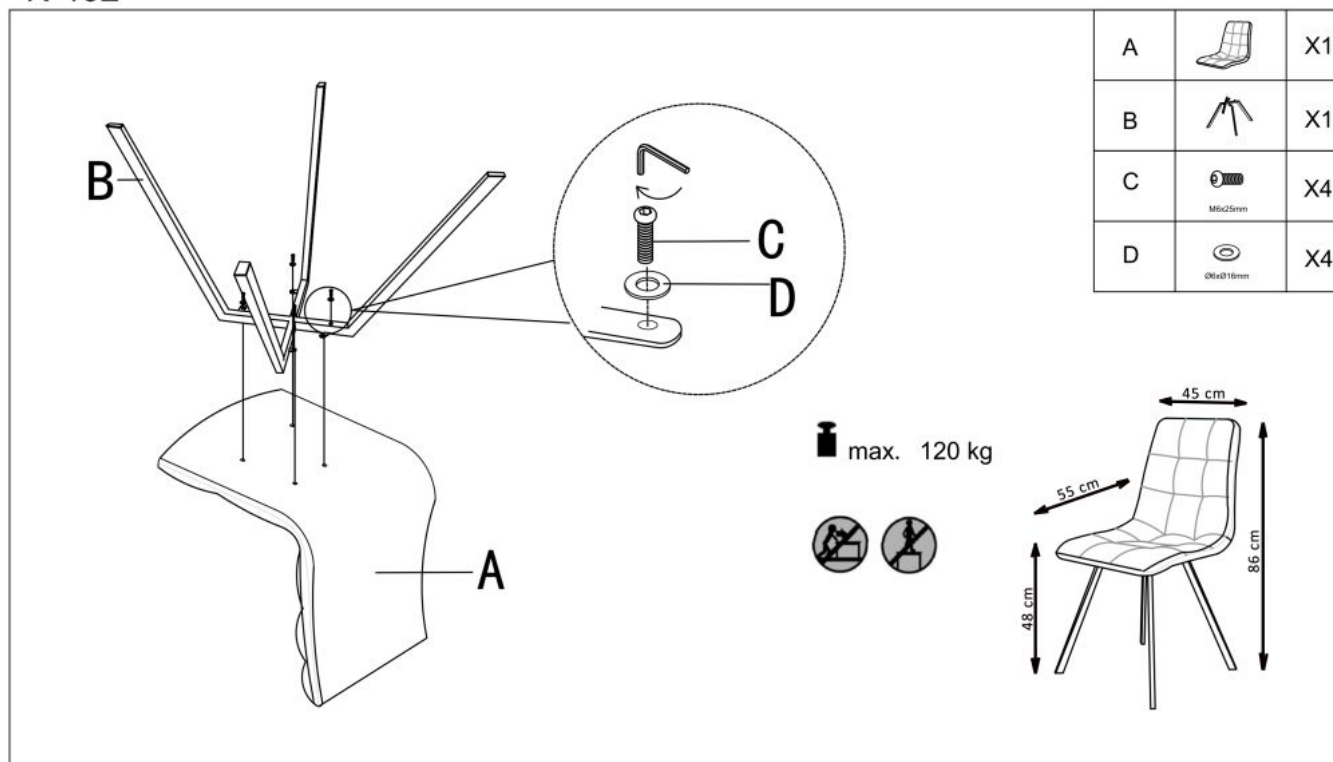

K-402

HALMAR Sp. z.o.o.
ul Centralnego Okręgu Przemysłowego 2, 37-450 Stalowa Woia, POLSKA/POLAND