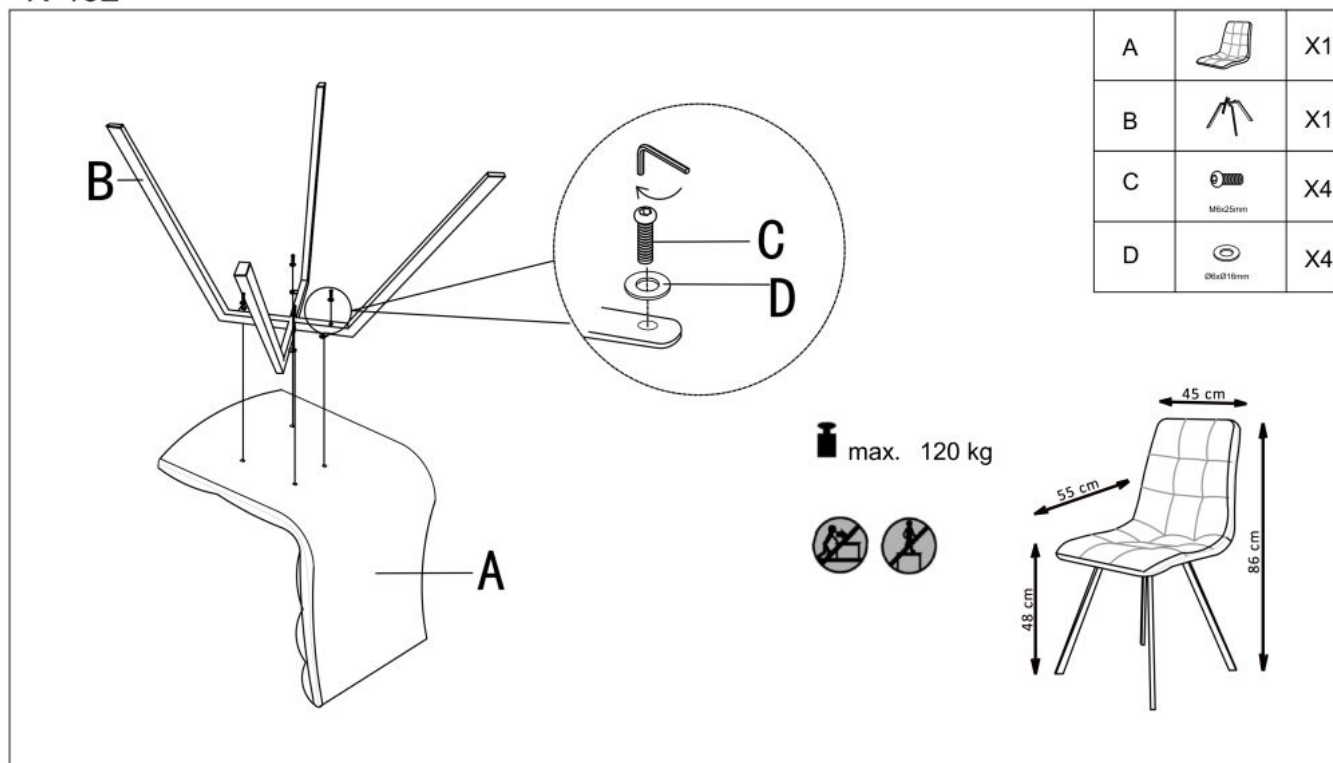

Instrukcja montażu krzesła K402

Instrukcja montażu krzesła K402

K-402

HALMAR Sp. z o.o.

ul Centralnego Okręgu Przemysłowego 2, 37-450 Stalowa Woła, POLSKA/POLAND