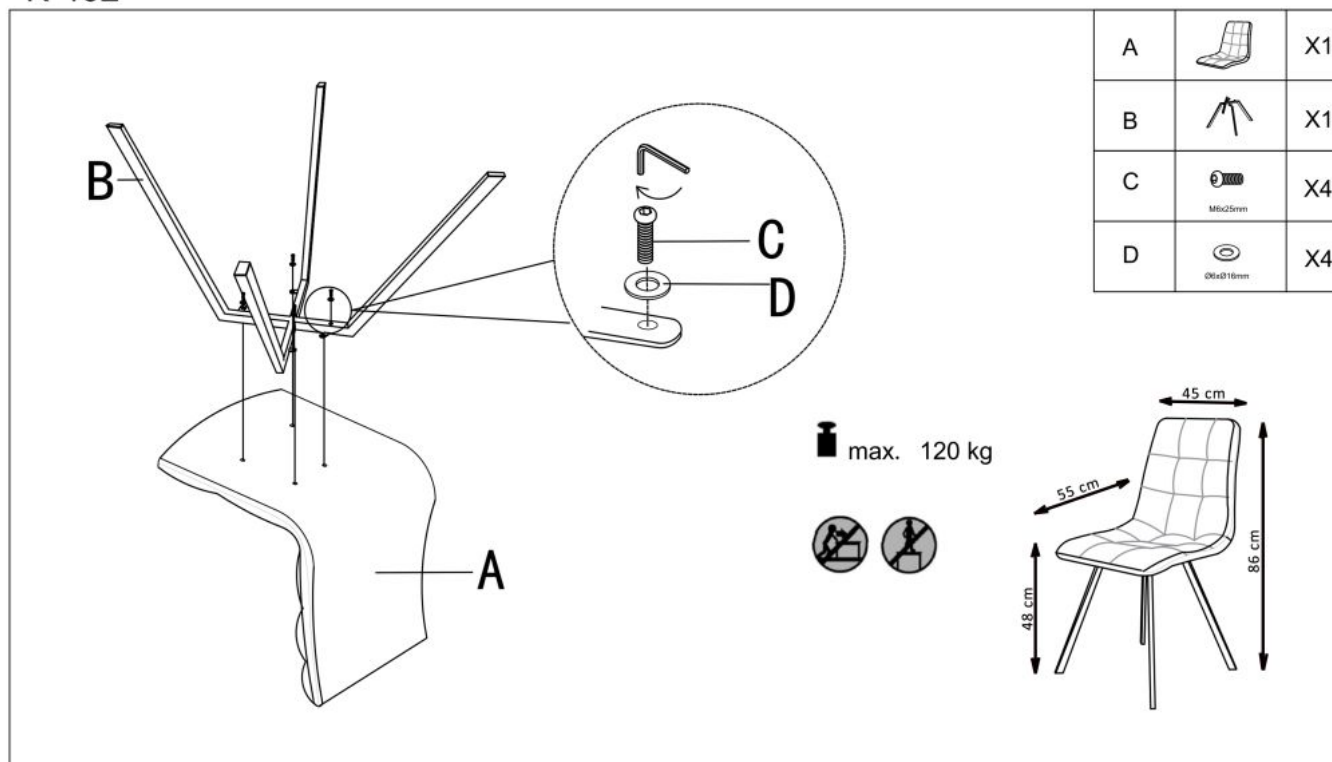

K-402

HALMAR Sp. z.o.o.
ul Centralnego Okręgu Przemysłowego 2, 37-450 Stalowa Woia, POLSKA/POLAND