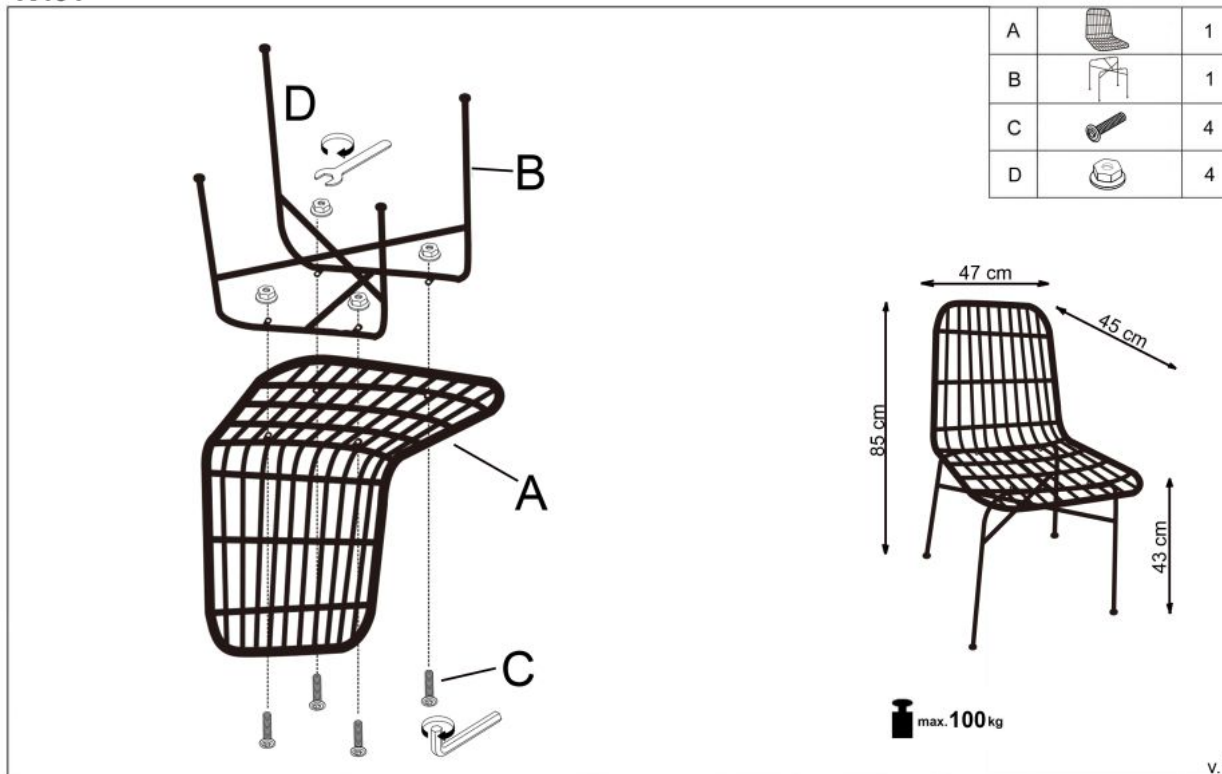

Instrukcja montażu krzesła K401

Instrukcja montażu krzesła K401

K401

HALMAR Sp. z o.o.