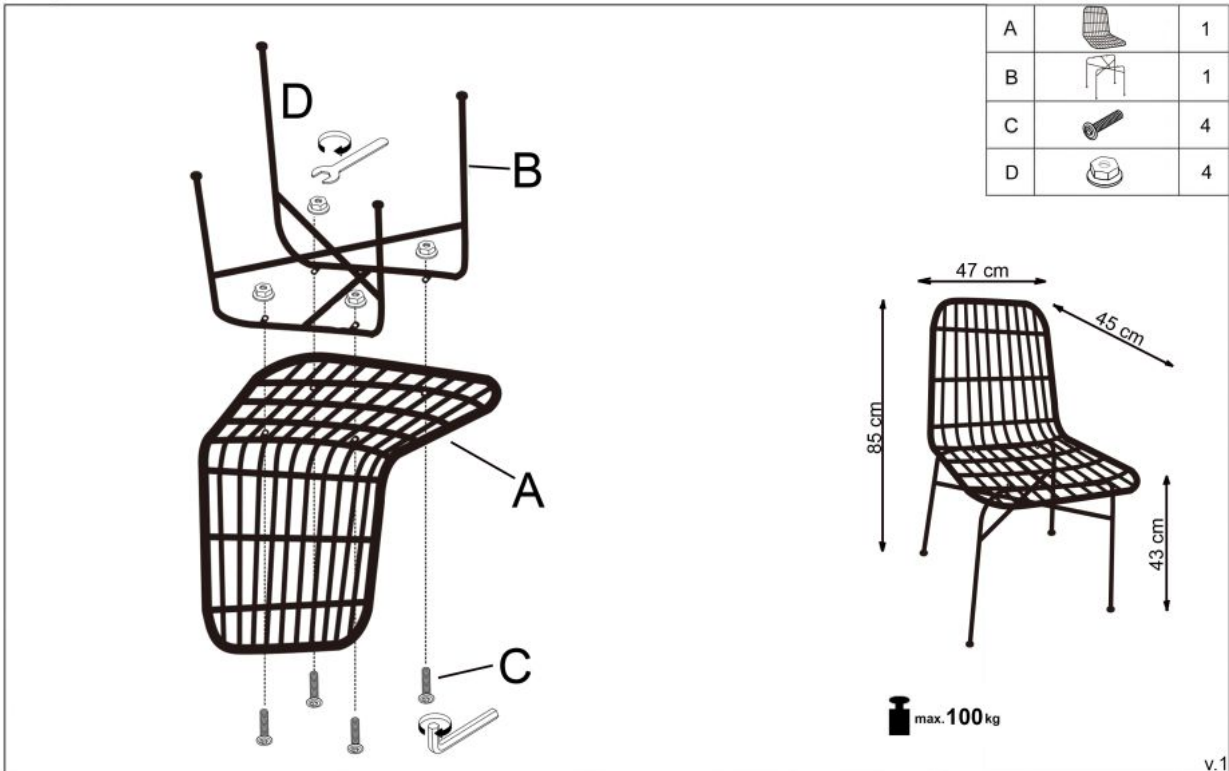

K401

HALMAR Sp. z o.o.

v.1