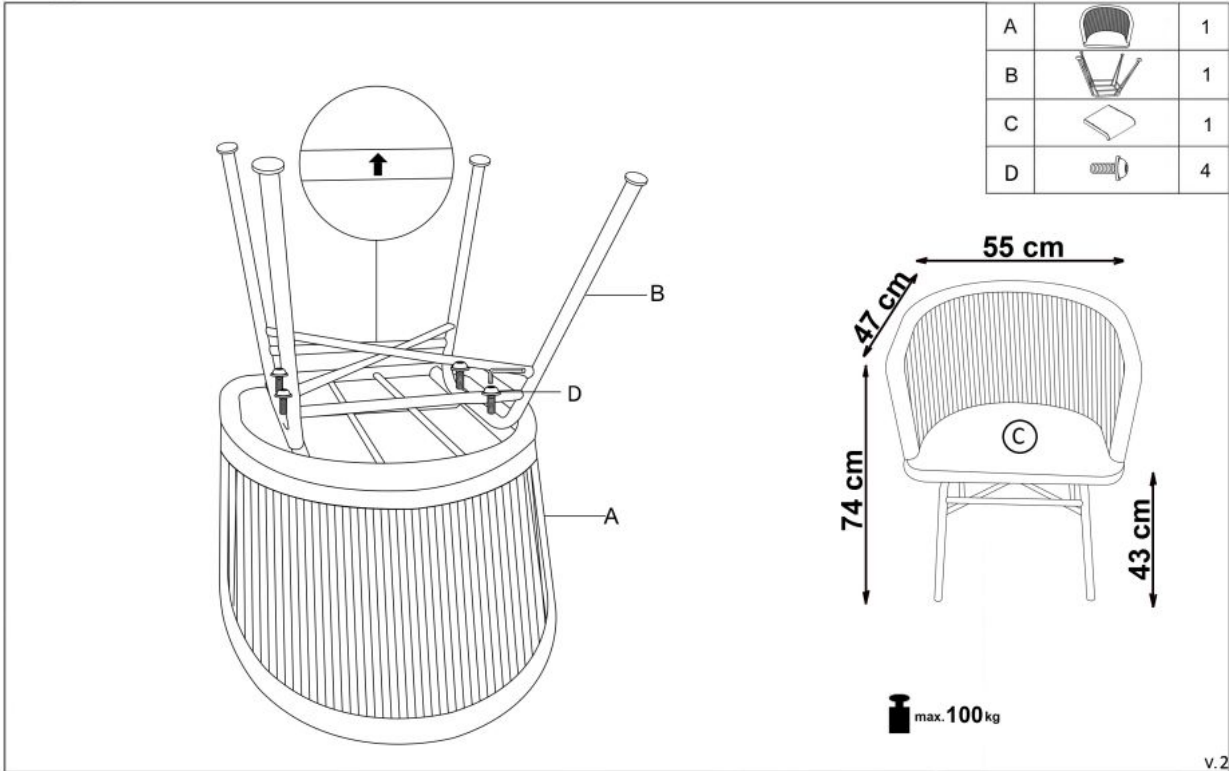

K400

HALMAR Sp. z o.o.

v.2