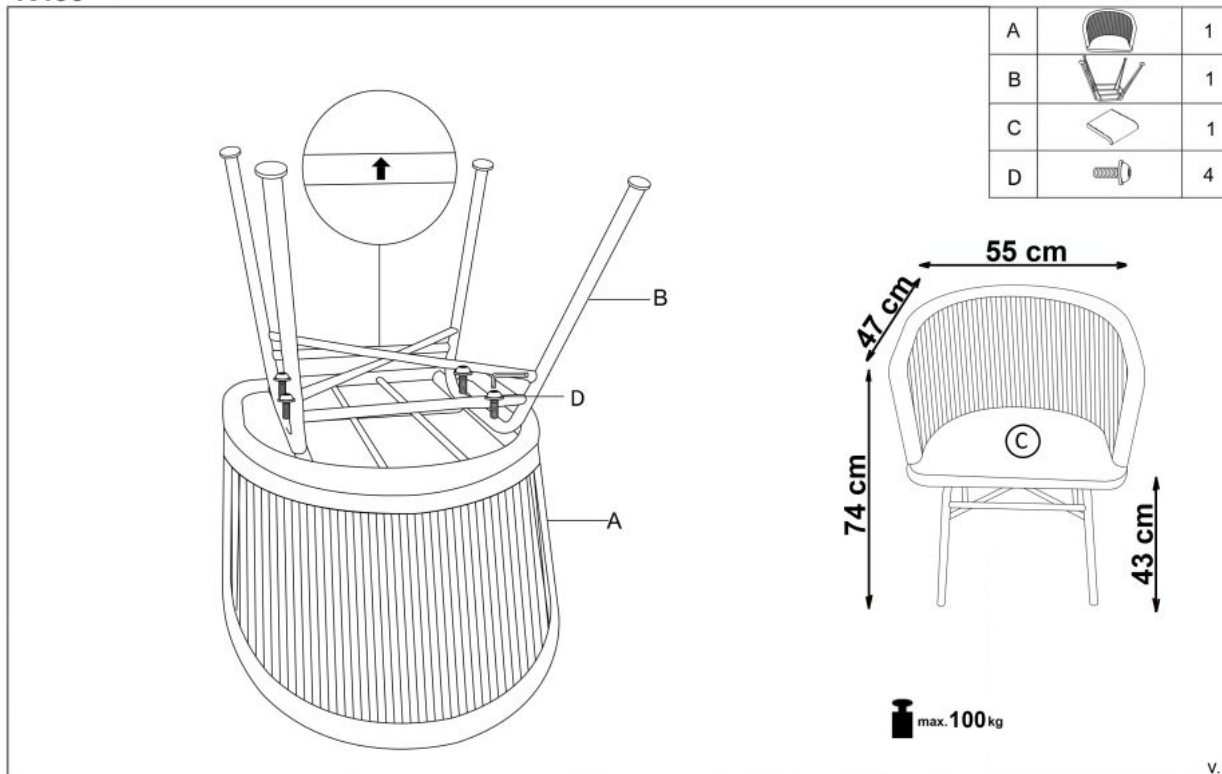

Instrukcja montażu krzesła K400

Instrukcja montażu krzesła K400

K400

HALMAR Sp. z o.o.