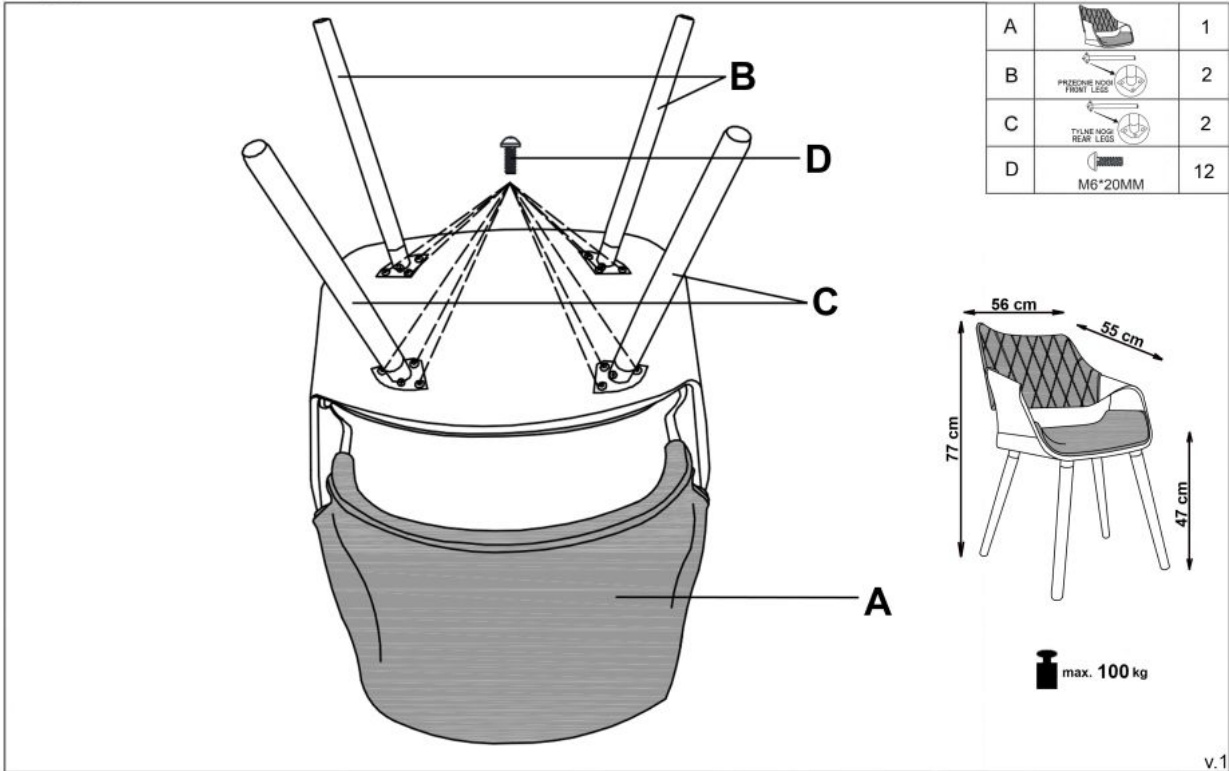

K396

HALMAR Sp. z o.o.

v.1