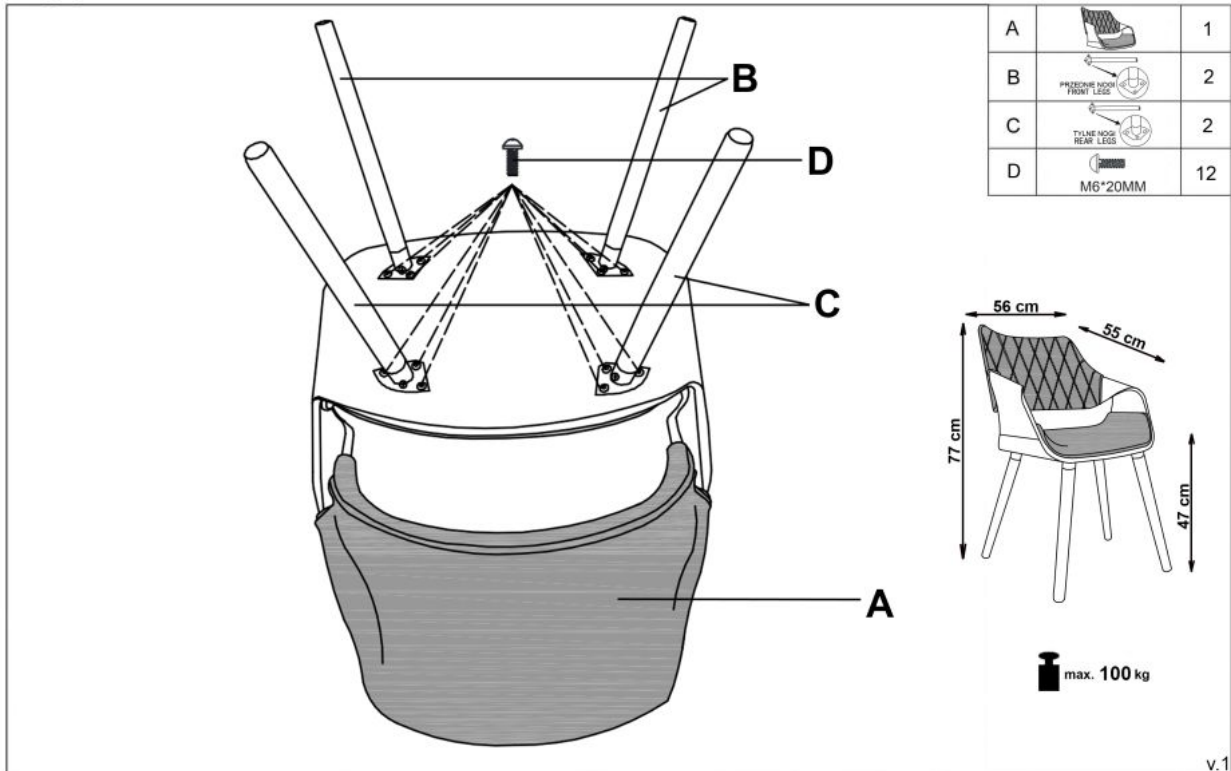

K396

HALMAR Sp. z o.o.