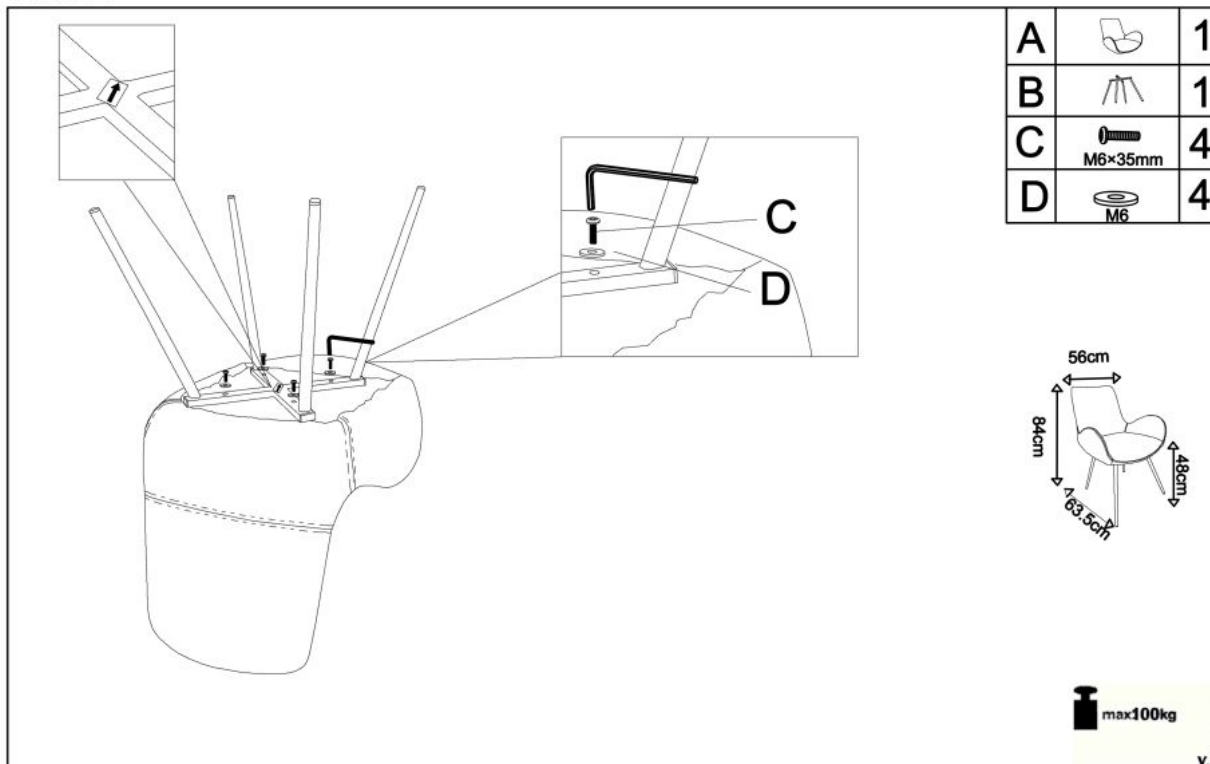

Instrukcja montażu krzesła K392

Instrukcja montażu krzesła K392

K392

HALMAR Sp. z o.o.
ul. Centralnego Okręgu Przemysłowego 2, 37-450 Stalowa Wola, POLSKA / POLAND