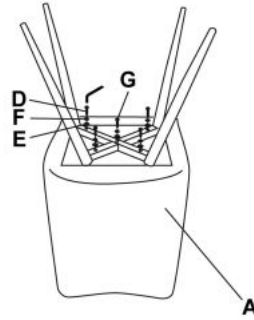

K388

1

2

3

A		1
B		1
C		1
D		4
E		5
F		5
G		1

max. 100kg

v.2