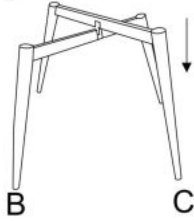

K388

1

2

3

A		1
B		1
C		1
D		4
E		5
F		5
G		1

max. 100kg

v.2