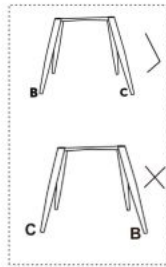

K388

1

2

3

A		1
B		1
C		1
D		4
E		5
F		5
G		1

max. 100kg

v.2