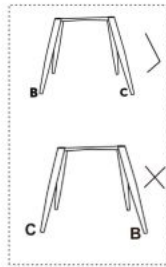

K388

1

2

3

A		1
B		1
C		1
D	 M6x45	4
E	 6x18x1.5	5
F	 M6	5
G	 M6x30	1

max. 100kg

v.2