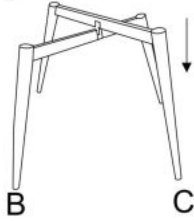

K388

1

2

3

A		1
B		1
C		1
D	 M6x45	4
E	 6x18x1.5	5
F	 M6	5
G	 M6x30	1

max. 100kg

v.2