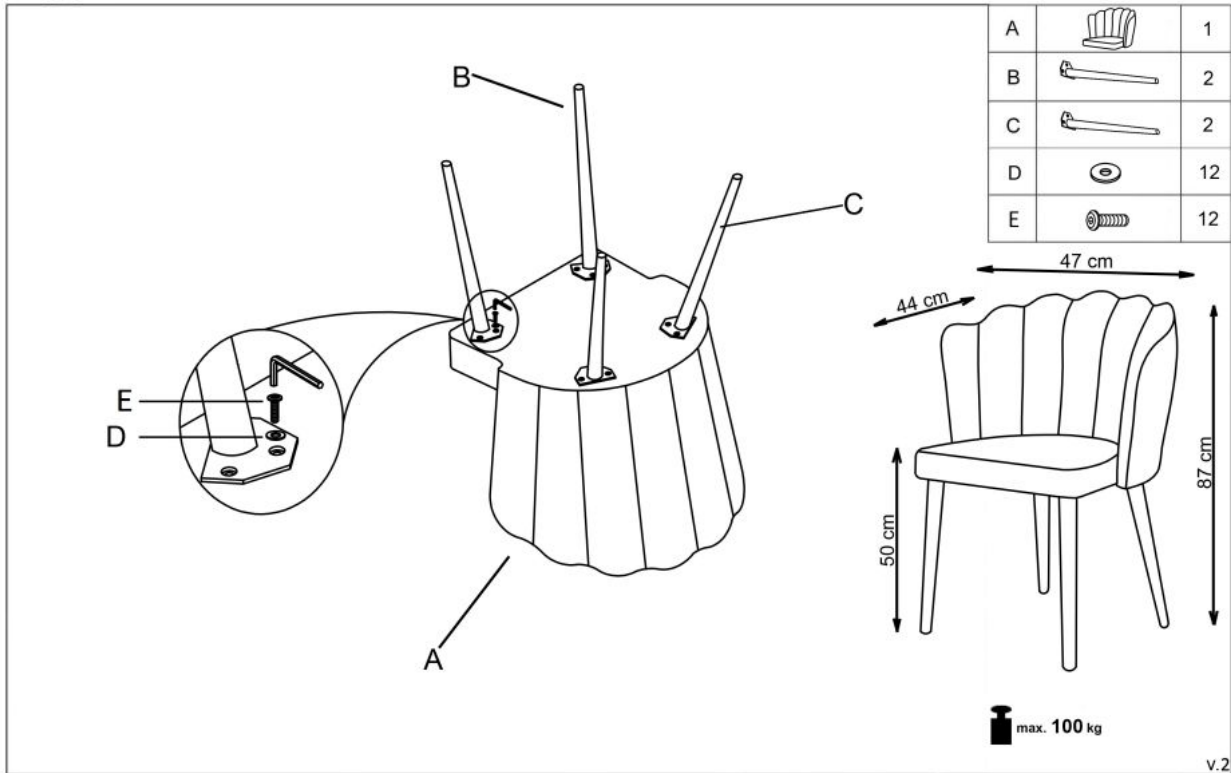

K386

HALMAR Sp. z o.o.

v.2