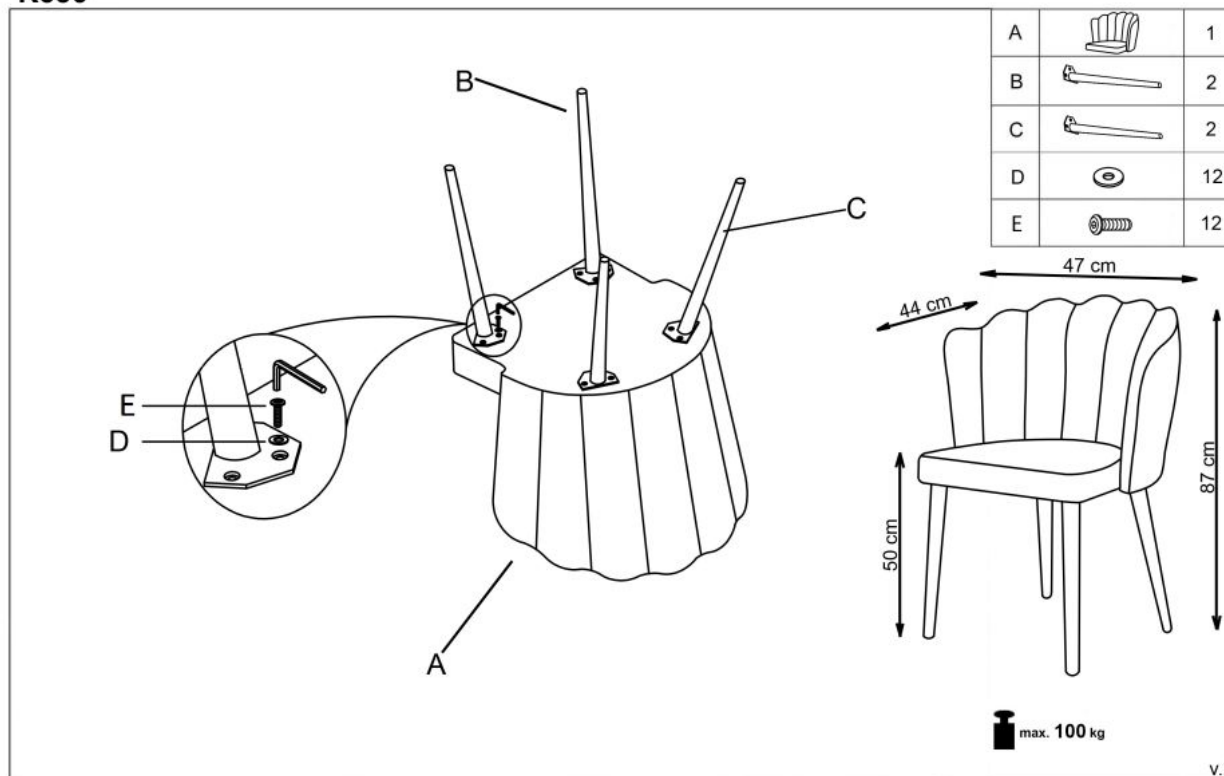

Instrukcja montażu krzesła K386

Instrukcja montażu krzesła K386

K386

HALMAR Sp. z o.o.