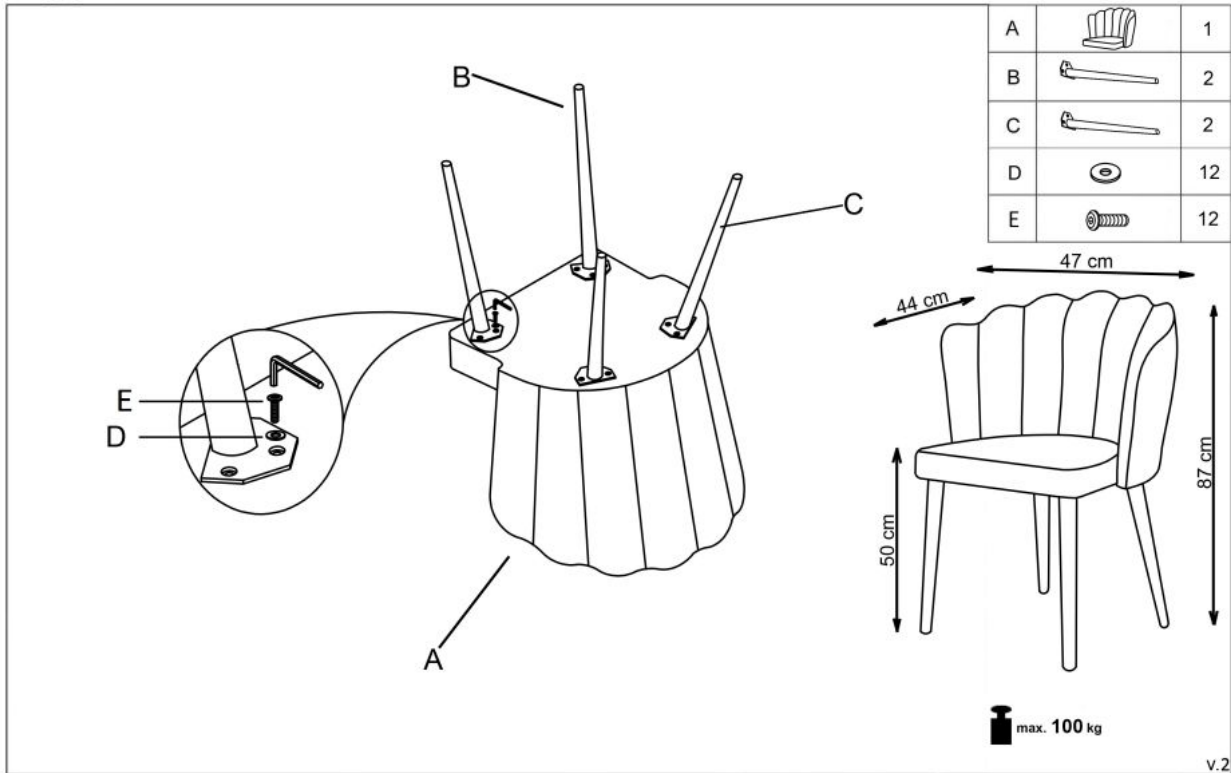

K386

HALMAR Sp. z o.o.