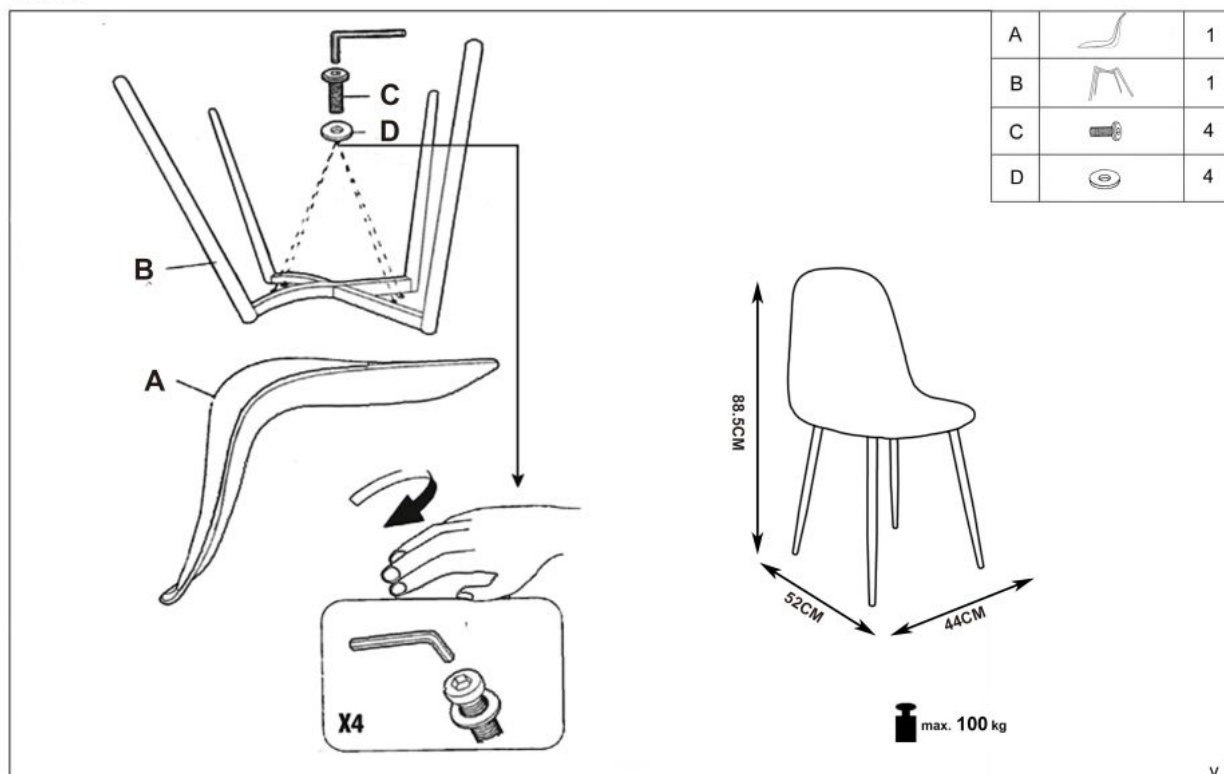

Instrukcja montażu krzesła K379

Instrukcja montażu krzesła K379

K379

HALMAR Sp. z o.o.

v.1