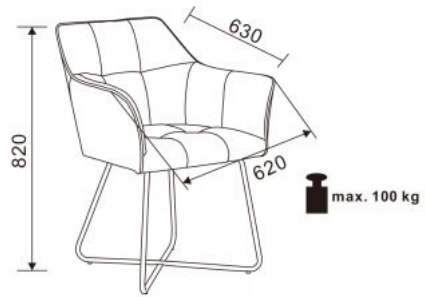

A		1
B		1
C		1
D		2
E		4

3