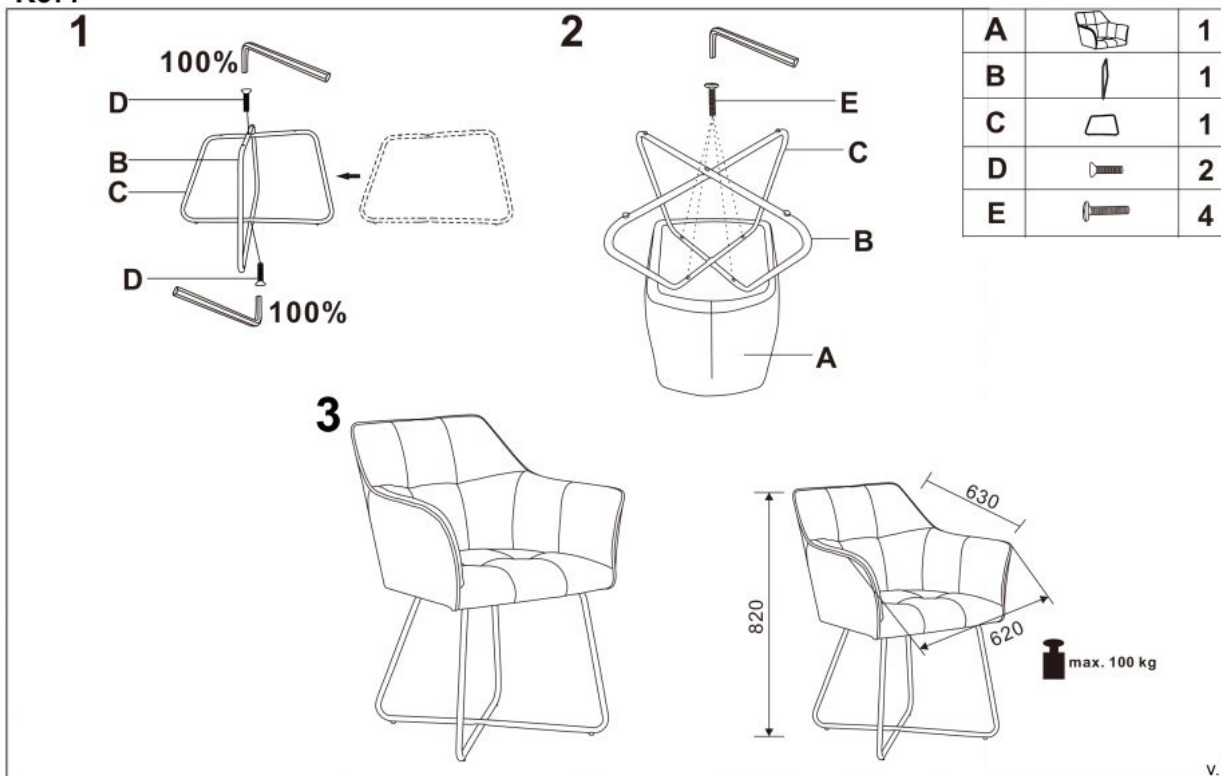

Instrukcja montażu krzesła K377

Instrukcja montażu krzesła K377

K377

HALMAR Sp. z o.o.