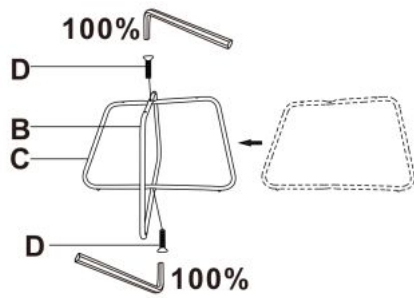

K377

1

2

A		1
B		1
C		1
D		2
E		4

3

HALMAR Sp. z o.o.

v.1