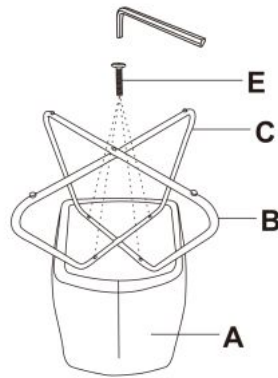

Krzesło K377 popiel - Halmar

wymiary: 60/62/81/49 cm, materiał: tkanina / stal malowana proszkowo, kolor: popiel

Rodzaj:	krzesło metalowe
Styl wykonania:	loft, nowoczesny
Tapicerka kolor:	popielaty
Stelaż krzesła (rodzaj):	płyty (przekrój okrągły)
Stelaż materiał:	metal
Tapicerka rodzaj:	tkanina velvet
Możliwość sztaplowania:	nie
Szerokość (Zakres):	60
Stelaż kolor:	czarny
Wysokość:	81
Wysokość siedziska:	49
Głębokość:	62
Kolor:	czarny, popielaty
Waga brutto:	7.200
Waga netto:	6.900
Objętość:	0.123
Jednostka miary:	szt.
Ilość w paczce:	2
Ilość paczek:	1
Paczka 1:	68.00 x 65.00 x 56.00, 14.40 KG

Instrukcja montażu krzesła K377

Instrukcja montażu krzesła K377

K377

1

2

A		1
B		1
C		1
D		2
E		4

3

HALMAR Sp. z o.o.