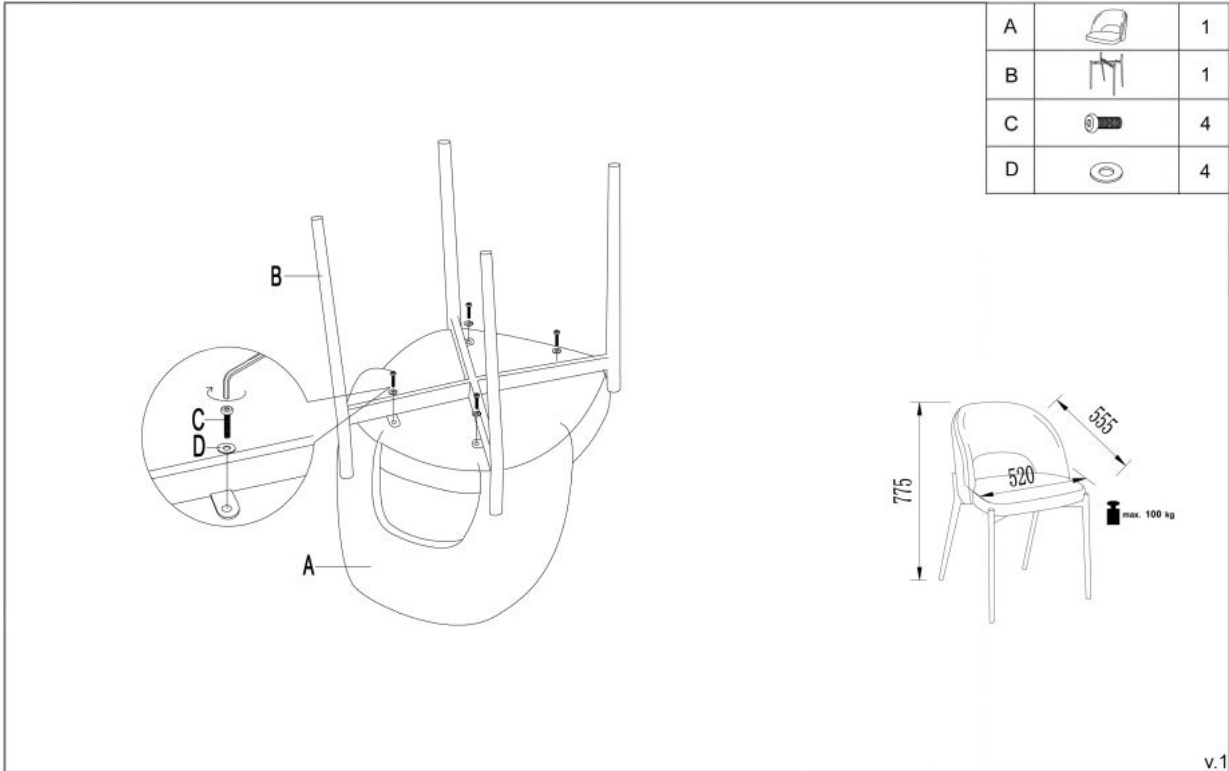

K373

HALMAR Sp. z o.o.

v.1