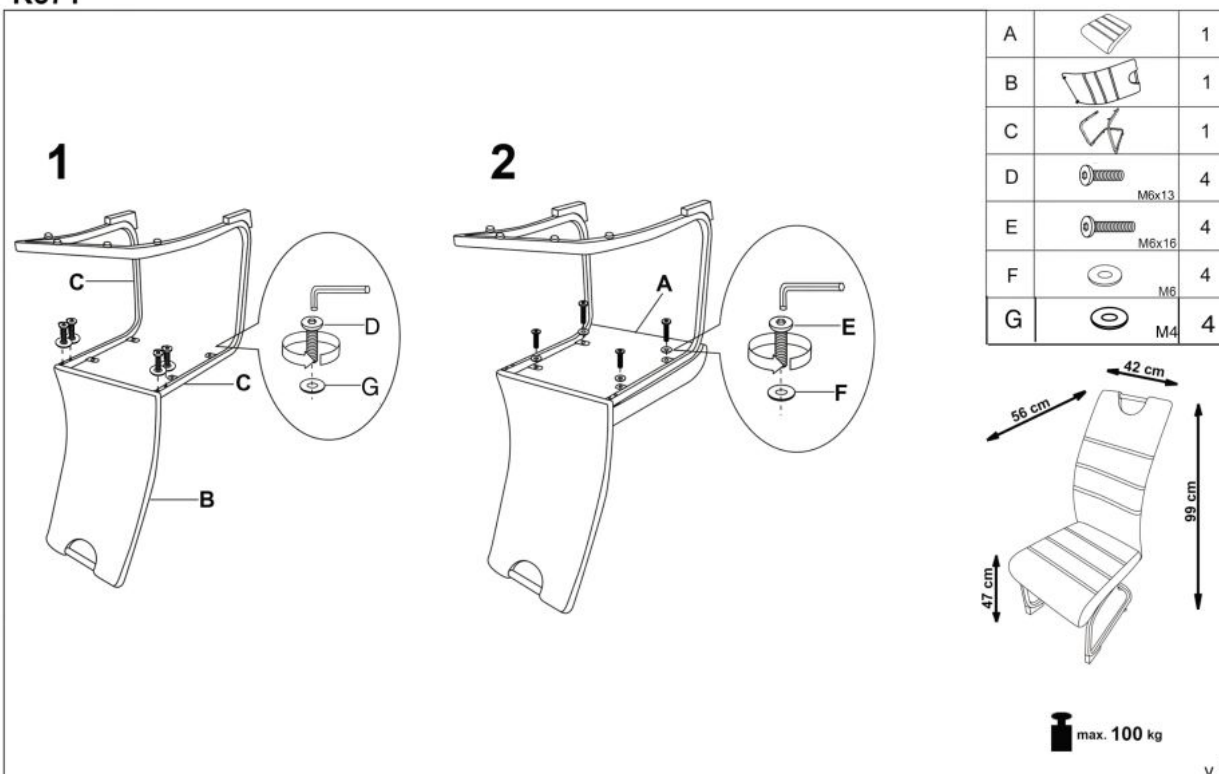

Instrukcja montażu krzesła K371

Instrukcja montażu krzesła K371

K371

HALMAR Sp. z o.o.

v.1