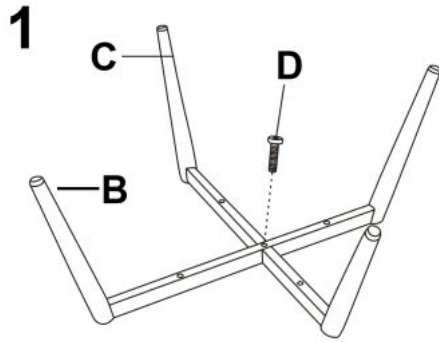

K366

A		1
B		1
C		1
D		1
E		4