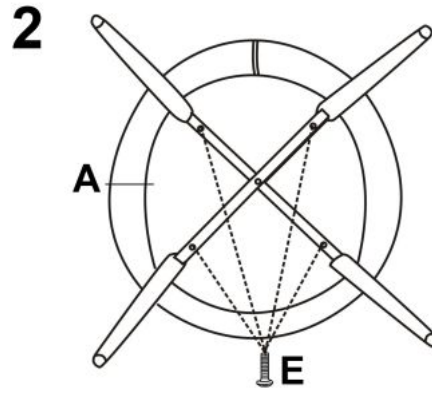

K366

A		1
B		1
C		1
D		1
E		4