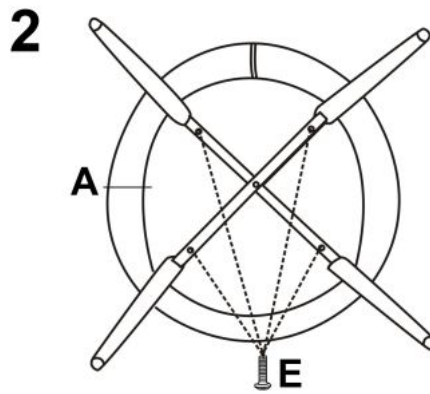

K366

A		1
B		1
C		1
D	M8*25mm	1
E	M6*45mm	4