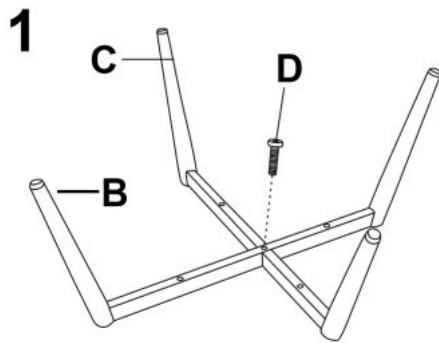

K366

A		1
B		1
C		1
D	M8*25mm	1
E	M6*45mm	4