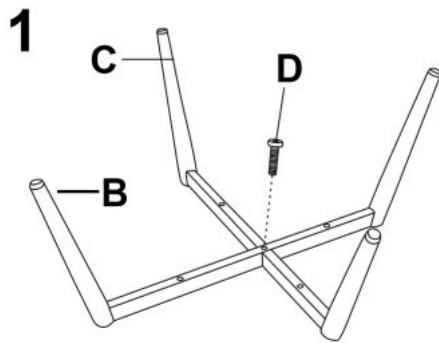

K366

A		1
B		1
C		1
D		1
E		4