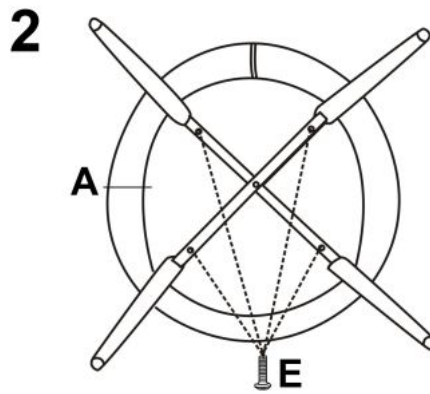

K366

A		1
B		1
C		1
D		1
E		4