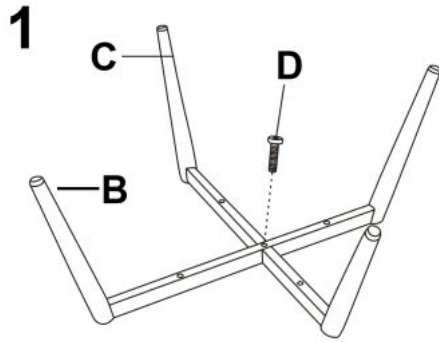

K365

A		1
B		1
C		1
D		1
E		4