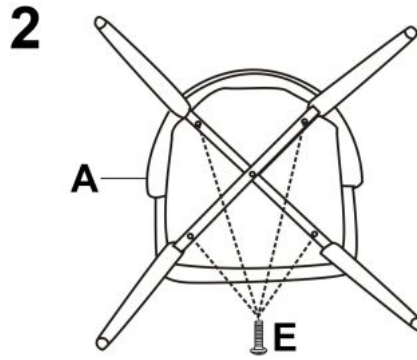

K365

A		1
B		1
C		1
D		1
E		4