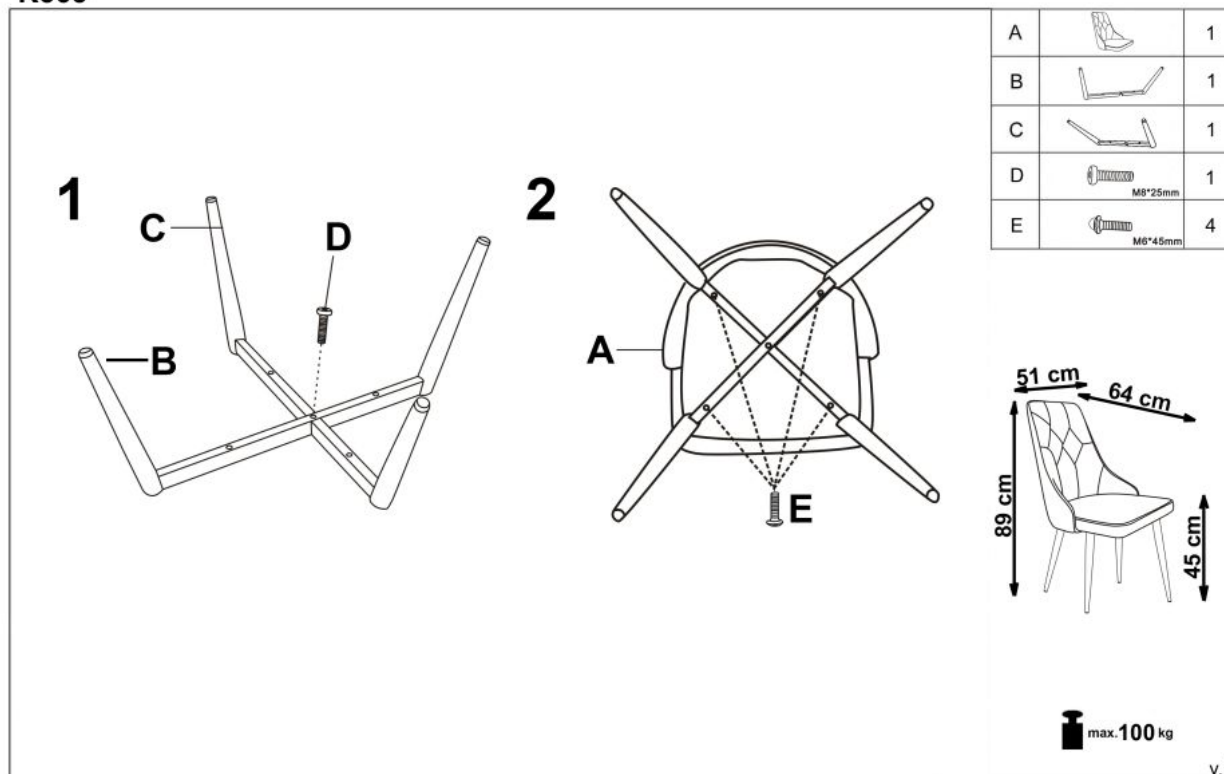

Instrukcja montażu krzesła K365

Instrukcja montażu krzesła K365

K365

HALMAR Sp. z o.o.