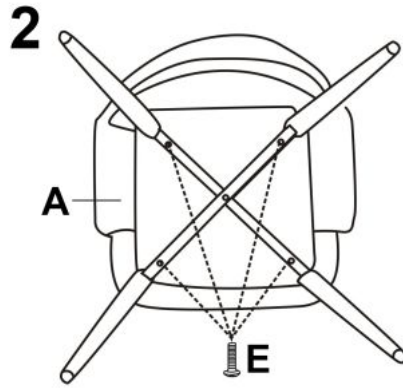

## Krzesło K364 popiel - Halmar

wymiary: 55/55/88/47 cm, materiał: tkanina / stal malowana proszkowo, kolor: popielaty - BLUVEL 14

Instrukcja montażu krzesła K364

Instrukcja montażu krzesła K364

K364

A		1
B		1
C		1
D		1
E		4