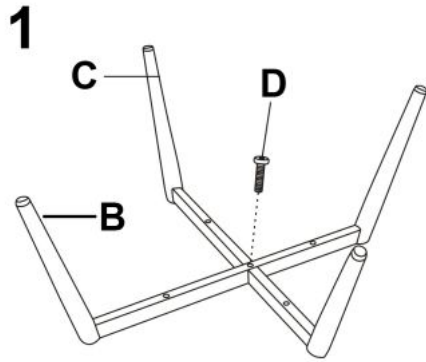

## Krzesło K364 popiel - Halmar

wymiary: 55/55/88/47 cm, materiał: tkanina / stal malowana proszkowo, kolor: popielaty - BLUVEL 14

Instrukcja montażu krzesła K364

Instrukcja montażu krzesła K364

K364

A		1
B		1
C		1
D		1
E		4