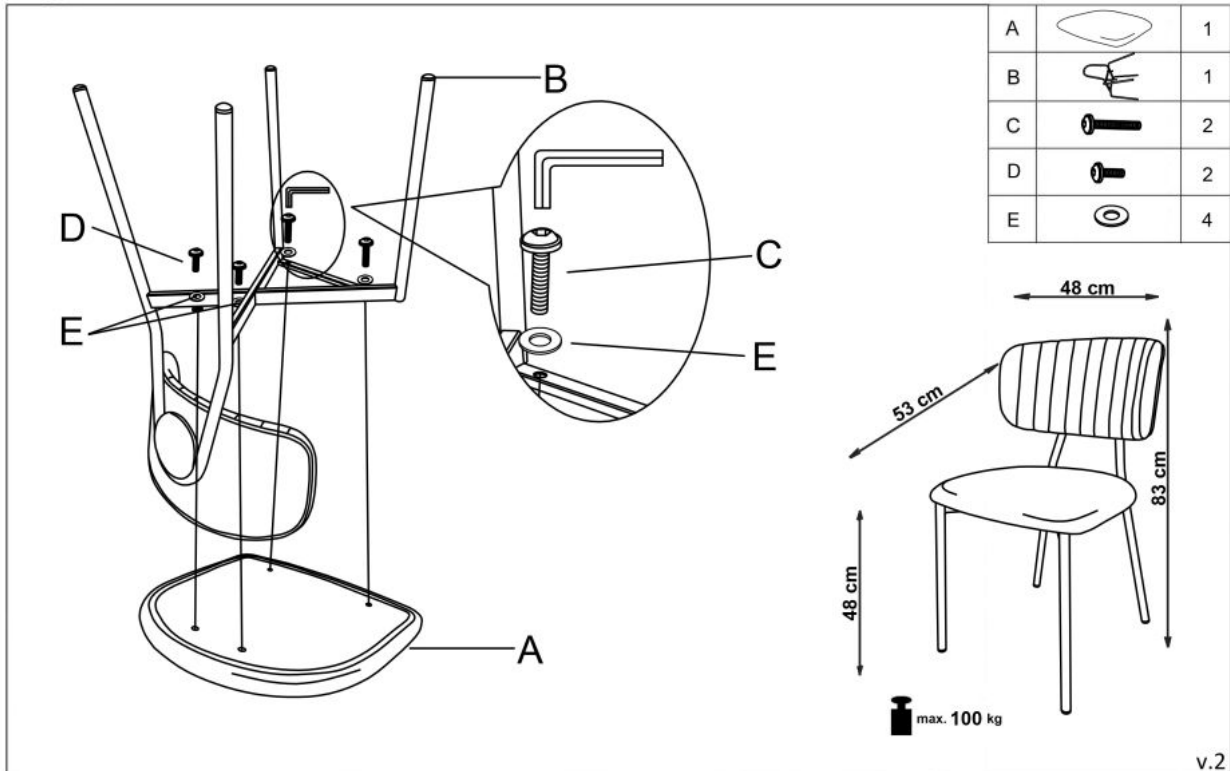

## Krzesło K362 , tapicerka - ciemny popiel, nogi - złoty - Halmar

wymiary: 49/51/81/48 cm, materiał: tkanina / stal chromowana, kolor: ciemny popiel - złoty

Instrukcja montażu krzesła K362

Instrukcja montażu krzesła K362