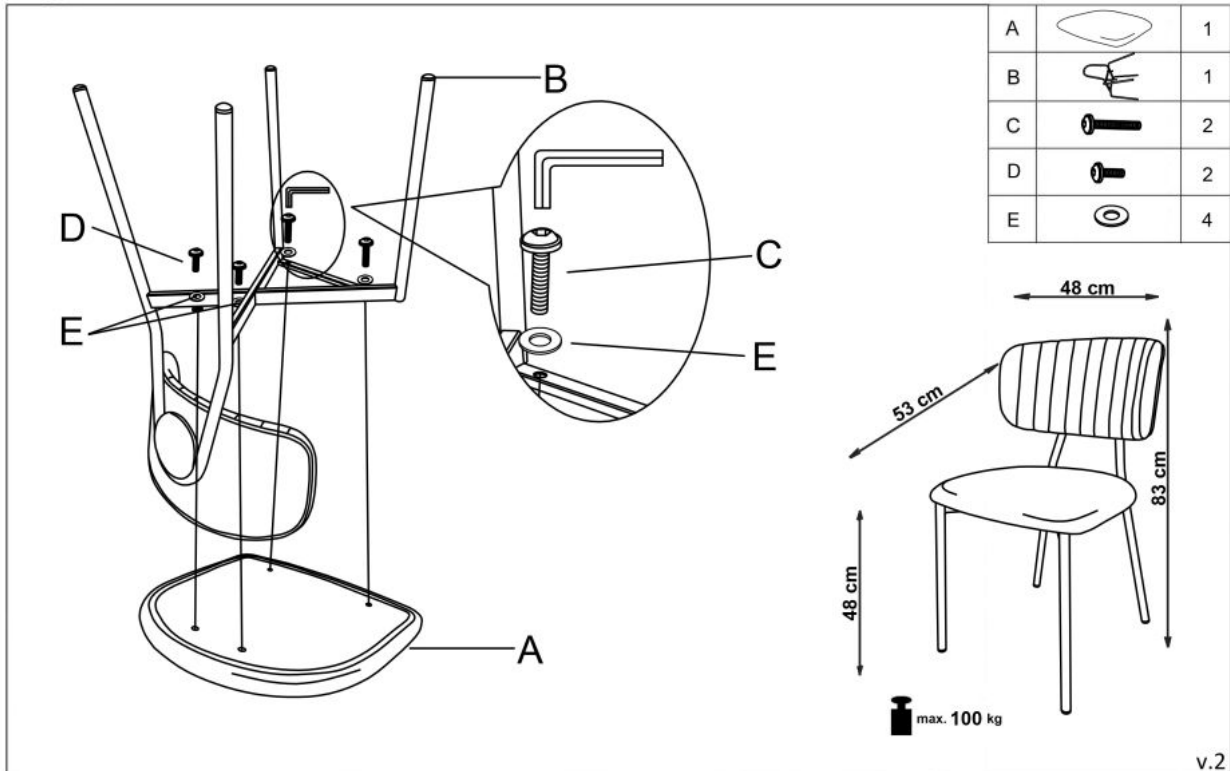

K362

HALMAR Sp. z o.o.

v.2