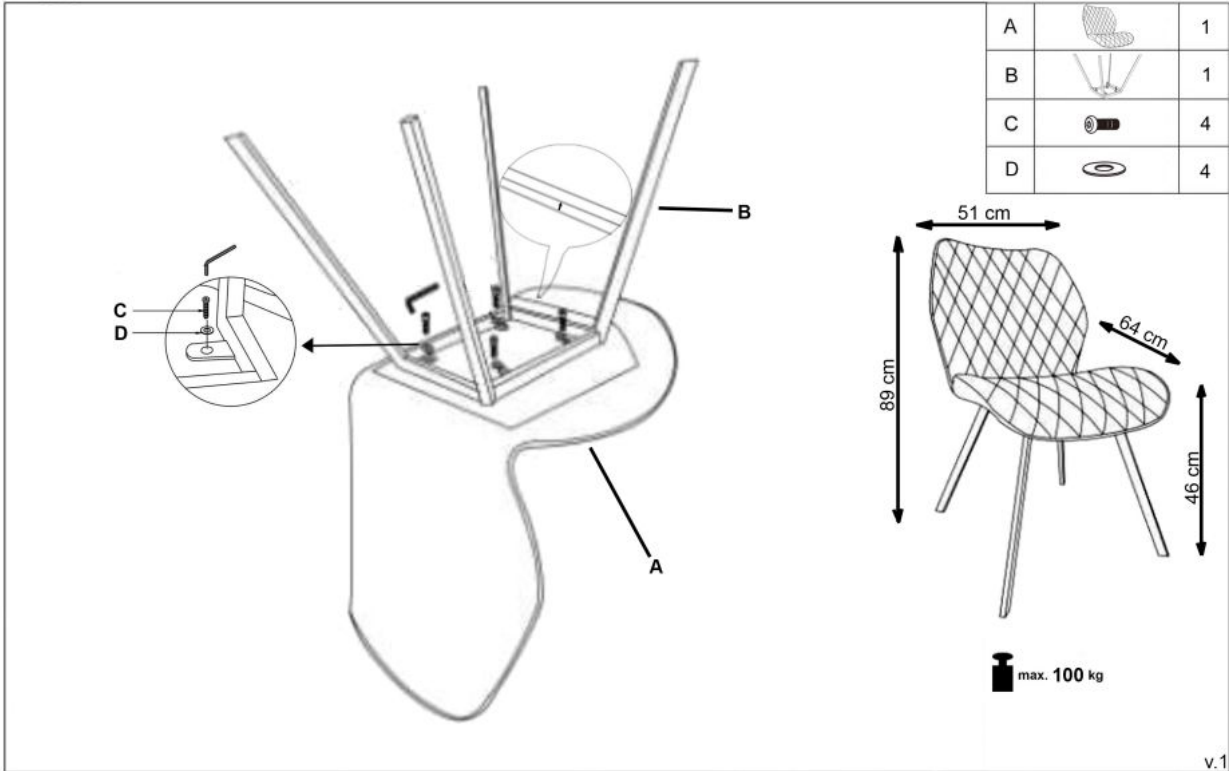

K360

HALMAR Sp. z o.o.