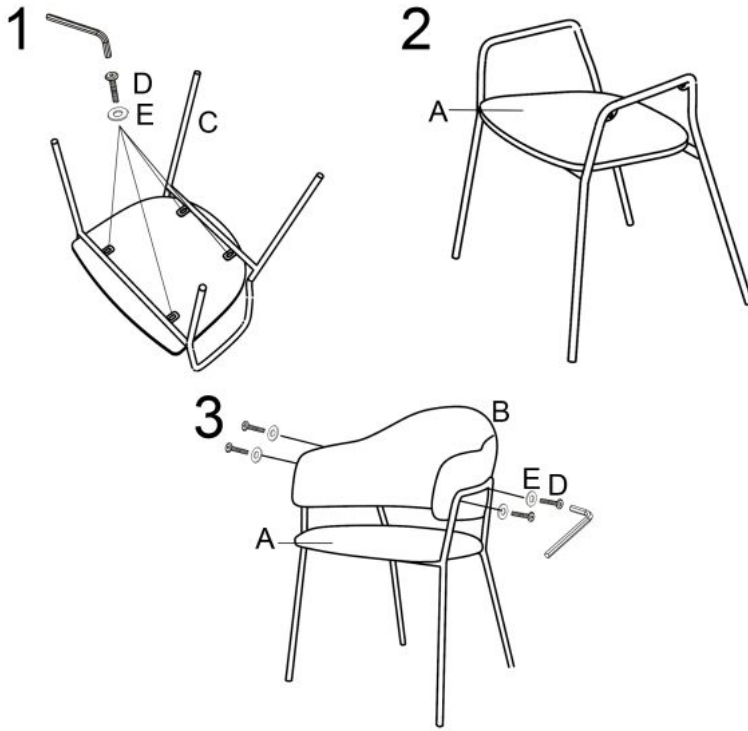

K359

A		1
B		1
C		1
D		8
E		8

max. 100 kg

HALMAR Sp. z o.o.

v.1