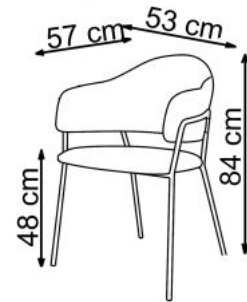

## Krzesło K359 popiel - Halmar

wymiary: 58/55/84/48 cm, materiał: tkanina / stal malowana proszkowo, kolor: jasny popielaty

Instrukcja montażu krzesła K359

Instrukcja montażu krzesła K359

K359

A		1
B		1
C		1
D		8
E		8