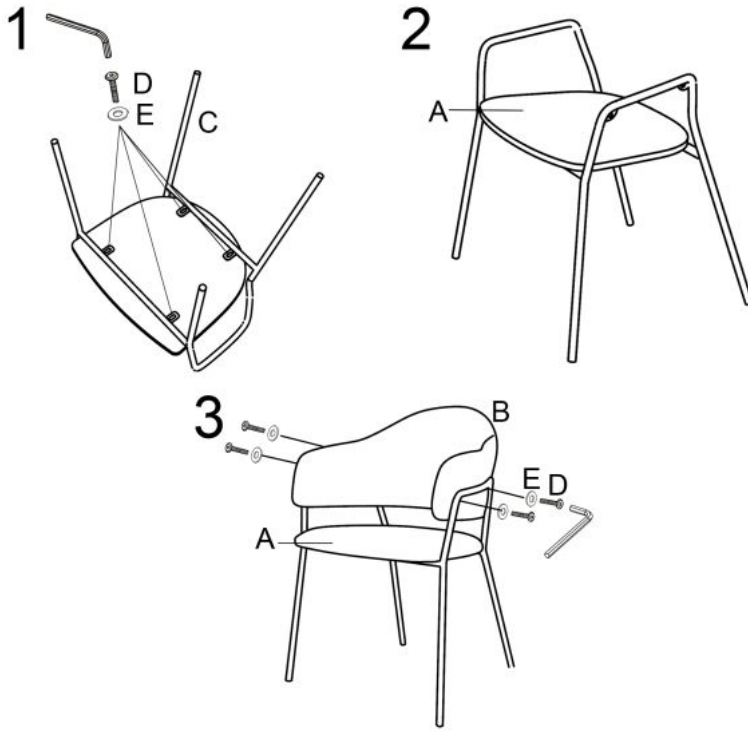

## Krzesło K359 popiel - Halmar

wymiary: 58/55/84/48 cm, materiał: tkanina / stal malowana proszkowo, kolor: jasny popielaty

Instrukcja montażu krzesła K359

Instrukcja montażu krzesła K359

K359

A		1
B		1
C		1
D		8
E		8