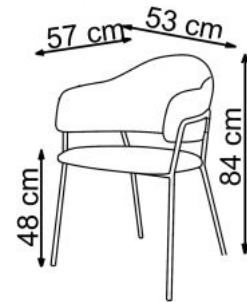

Opis produktu

Krzesło K359 popiel - Halmar

wymiary:

- szerokość: 58 cm
- głębokość: 55 cm
- wysokość do siedziska: 48 cm

Krzesło wykonane z materiału: tkanina / stal malowana proszkowo, kolor jasny popielaty

Instrukcja montażu krzesła K359

Instrukcja montażu krzesła K359

K359

A		1
B		1
C		1
D		8
E		8

max. 100 kg

HALMAR Sp. z o.o.

v.1