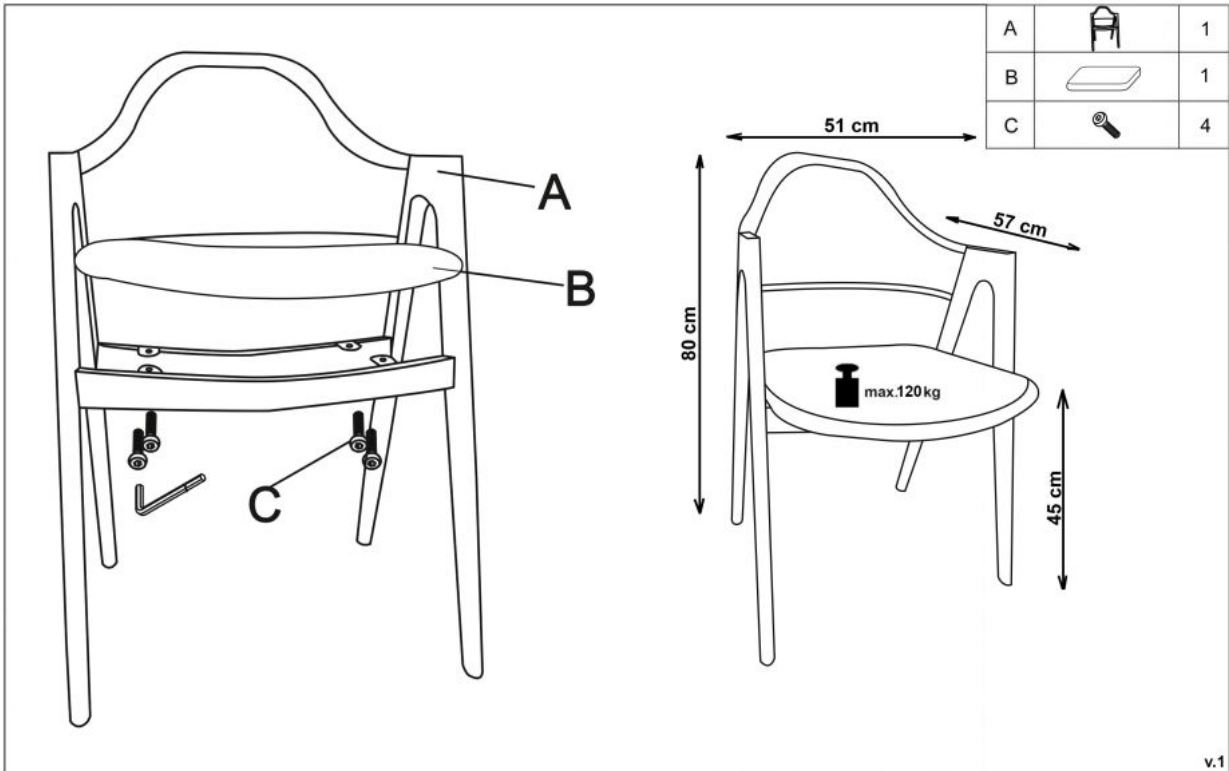

K344

HALMAR Sp. z o.o.

v.1