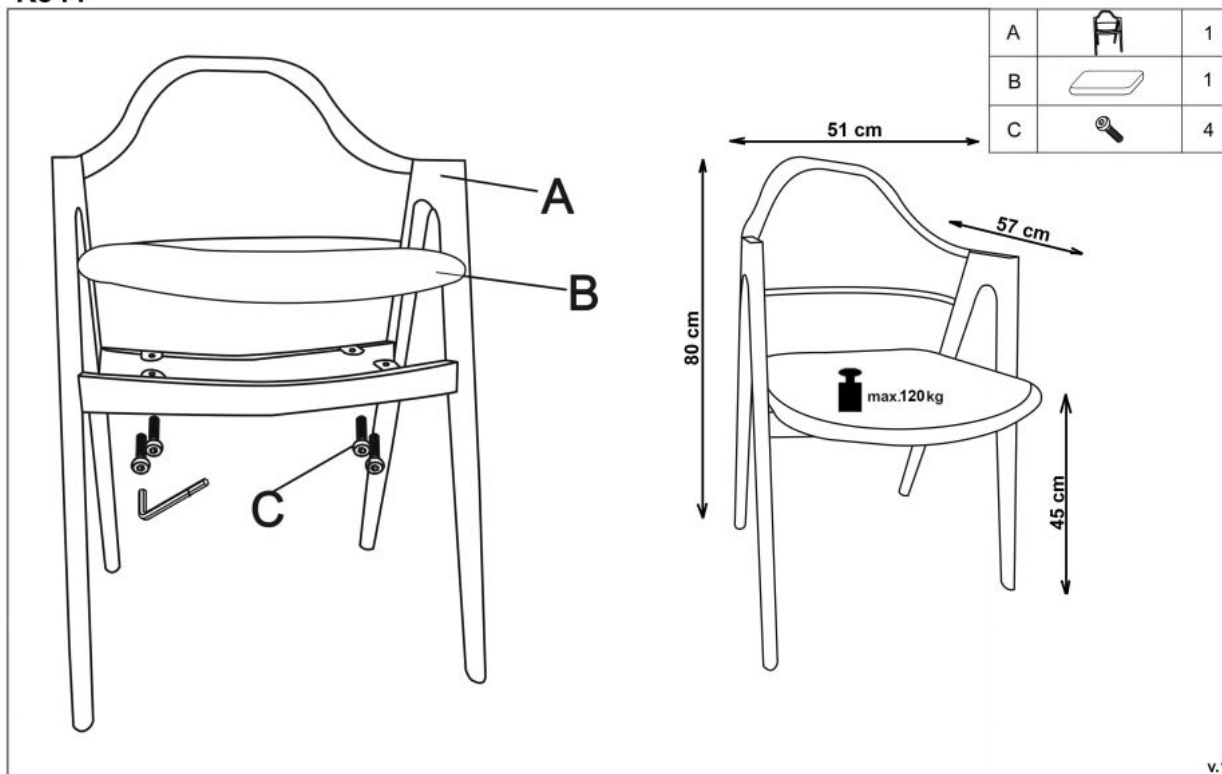

Instrukcja montażu krzesła K344

Instrukcja montażu krzesła K344

K344

HALMAR Sp. z o.o.

v.1