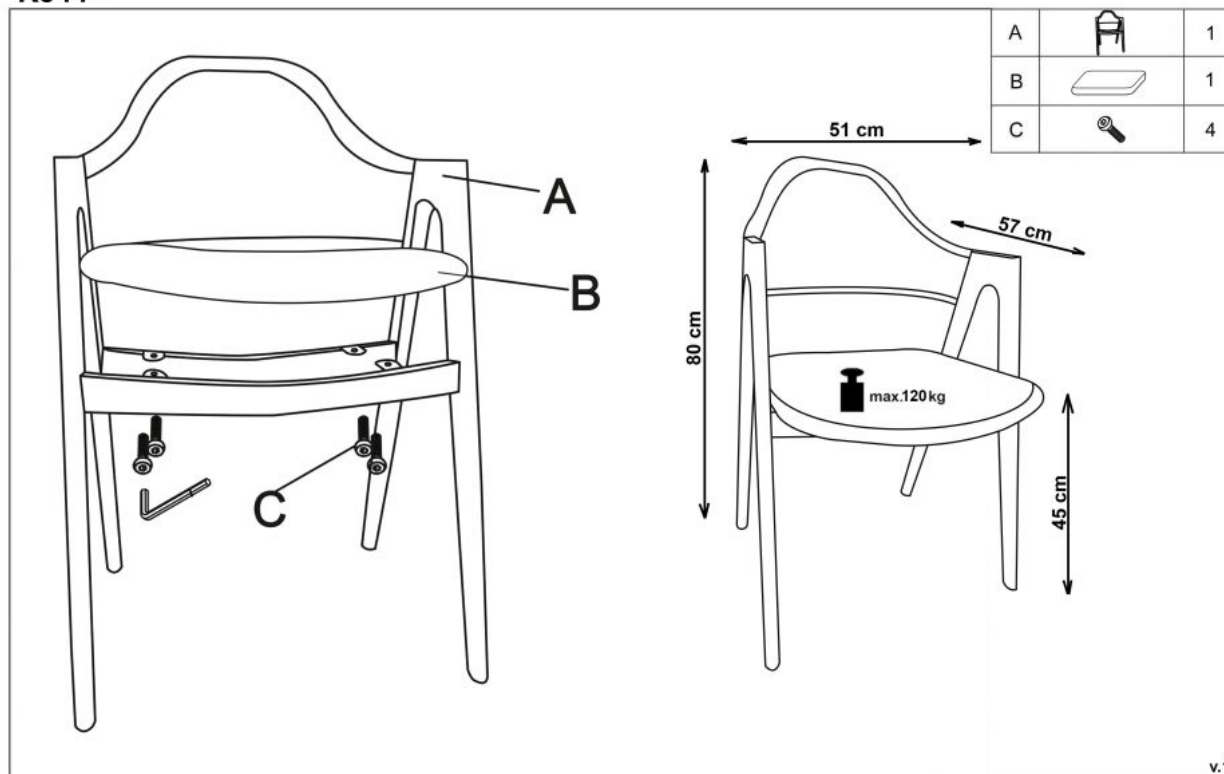

Instrukcja montażu krzesła K344

Instrukcja montażu krzesła K344

K344

HALMAR Sp. z o.o.

v.1