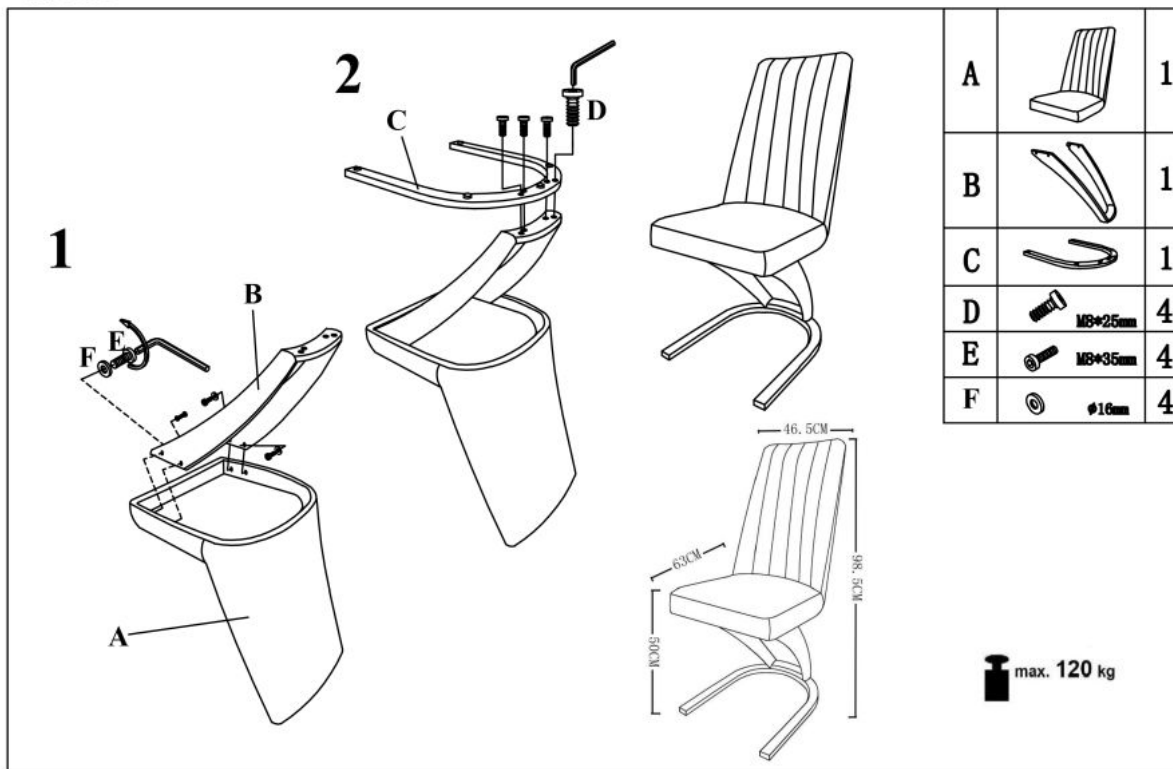

K338

HALMAR Sp. z o.o.
ul. Centralnego Okręgu Przemysłowego 2, 37-450 Stalowa Wola, POLSKA / POLAND