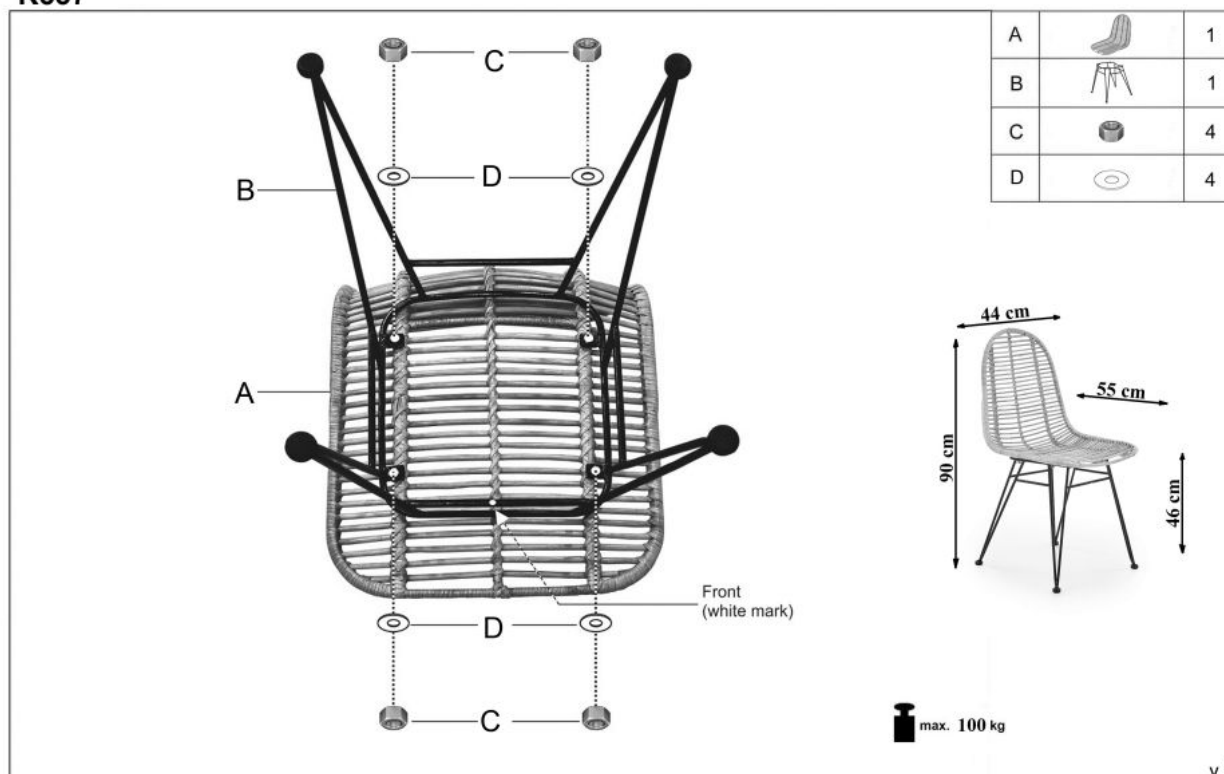

Instrukcja montażu krzesła K337

Instrukcja montażu krzesła K337

K337

HALMAR Sp. z o.o.